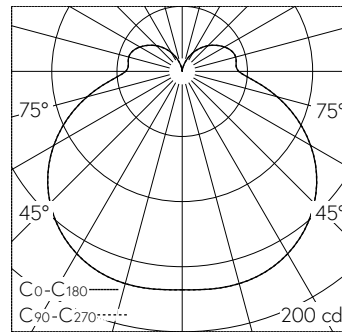

QR-Code scannen und auf www.neuco.ch mehr über diesen Artikel erfahren

B 78 634K3

weiss ~ RAL 9003
LED 8.8 W 900 lm-h 3000 K
Konverter schaltbar on/off

Schutzart IP20
Schutzklasse I.

Mit austauschbarem LED-Modul mit Übertemperaturschutz und einer Lebenserwartung von mindestens 200'000 Betriebsstunden. 20-jährige Nachliefergarantie auf das LED-Modul und die Verschleissteile. Mit Ultimate Driver® LED-Netzteil 220-240 V, 0/50-60 Hz. Leuchtenarmatur aus Metall. Oberfläche Farbe weiss. Kristallglas innen weiss mit Bajonettverschluss. Eine Leitungseinführung für Anschlussleitung bis Ø 10,5 mm. Die Leuchte ist zur Durchverdrahtung geeignet. Leuchtdurchmesser 250 mm, Höhe 85 mm.

5 Jahre Garantie.

LED 3000 K 8.8 W 900 lm-h / CIE Flux 37 66 87 77 100 / B31 nach DIN 5040

Technische Daten

Leuchtenlichtstrom	900 lm-h
Anschlussleistung	8.8 W
Lichtausbeute	102.3 lm-h/W
Modullichtstrom	1260 lm-c
Modulleistung	7,6 W
Farbstabilität	-
Farbwiedergabe	CRI > 90
Lichtstromerhalt	L70/B50 bei 200'000 h (25 °C)
Farbtemperatur	3000 K