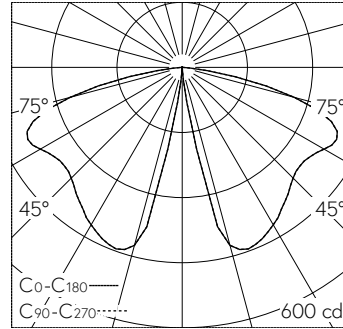

h [m]	Co-C180 D [m] 154°	C90-C270 D [m] 154°	E (0°)
1	8.66	8.66	0
2	17.33	17.33	0
3	25.99	25.99	0
4	34.65	34.65	0
5	43.31	43.31	0

LED 4000 K 22 W 1491 lm-h 154°/154° / CIE Flux 35 66 93 100 100 / A30 nach DIN ...

Technische Daten

Leuchtenlichtstrom	1491 lm-h
Anschlussleistung	22 W
Lichtausbeute	67.8 lm-h/W
Modullichtstrom	3930 lm-c
Modulleistung	19,2 W
Farbortstabilität	-
Farbwiedergabe	CRI > 80
Lichtstromerhalt	L80/B50 bei 116'000 h (25 °C)
Farbtemperatur	4000 K

Weitere Angaben

Lichtaustritt	abgeblendet
Lichtverteilung	rotationssymmetrisch und breitstreuend
Betriebsspannung	220 – 240 V AC 50 / 60 Hz 170 – 280 V DC 0 Hz
Betriebstemperatur	max. 30 °C
Gewicht	7.3 kg
Zubehör	Für diese Leuchte sind separate Zubehörteile erhältlich. Kontaktieren Sie uns für eine Beratung.