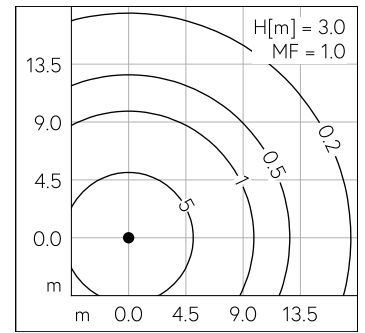

QR-Code scannen und auf www.neuco.ch mehr über diesen Artikel erfahren

B 84 093K3
grafit - RAL 7024
LED 31 W 4317 lm-h 3000 K
DALI-Konverter steuerbar

IP65 IK10

Mast-Aufsatzleuchte mit freistrahler Lichtverteilung. Schutzart IP65 staubdicht und strahlwassergeschützt Schutzklasse I.

Freistrahler Licht. Mit austauschbarem LED-Modul mit einer mittleren Bemessungslebensdauer von > 200.000 Betriebsstunden (L80B50 bei $t_a = 25^\circ\text{C}$). 20-jährige Nachlieferungsgarantie auf das LED-Modul und die Verschleissteile. Mit Ultimate Driver® LED-Netzteil, DALI-steuerbar, 220-240 V, 0/50-60 Hz. Schutzart IP 65.

Leuchte aus Aluminiumguss, Aluminium und Edelstahl Beschichtungstechnologie Unidure®, Farbe Grafit. Kugel aus weißem Kunststoff. Kugeldurchmesser $\varnothing 450$ mm. Mastzopfdurchmesser 60 mm, Einstecktiefe 47 mm. Für Lichtpunkthöhen von 3000 mm.

5 Jahre Garantie.

PUSH, switchDIM und Touch-DIM® werden nicht unterstützt.