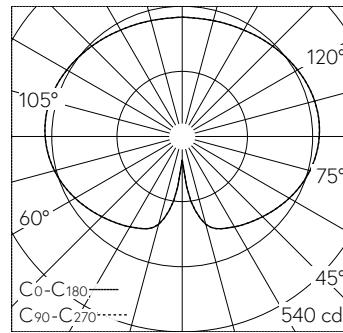

QR-Code scannen und auf www.neuco.ch mehr über diesen Artikel erfahren

B 84 093K3
grafit - RAL 7024
LED 31 W 4317 lm-h 3000 K
DALI-Konverter steuerbar

IP65 IK10

Mast-Aufsatzleuchte mit freistrahler Lichtverteilung. Schutzart IP65 staubdicht und strahlwassergeschützt Schutzklasse I.

Freistrahler Licht. Mit austauschbarem LED-Modul mit einer mittleren Bemessungslebensdauer von > 200.000 Betriebsstunden (L80B50 bei $t_a = 25^\circ\text{C}$). 20-jährige Nachlieferungsgarantie auf das LED-Modul und die Verschleissteile. Mit Ultimate Driver® LED-Netzteil, DALI-steuerbar, 220-240 V, 0/50-60 Hz. Schutzart IP 65.

Leuchte aus Aluminiumguss, Aluminium und Edelstahl Beschichtungstechnologie Unidure®, Farbe Grafit. Kugel aus weißem Kunststoff. Kugeldurchmesser $\varnothing 450$ mm. Mastzopfdurchmesser 60 mm, Einstecktiefe 47 mm. Für Lichtpunkthöhen von 3000 mm.

5 Jahre Garantie.

PUSH, switchDIM und Touch-DIM® werden nicht unterstützt.