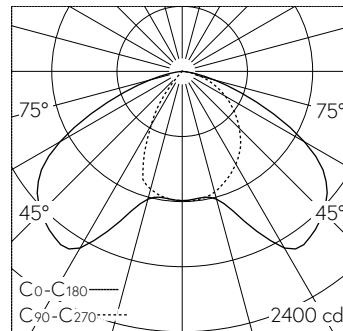

LED 3000 K 86.2 W 10138 lm-h / CIE Flux 41 79 97 100 100 / A30 nach DIN 5040

Technische Daten

Leuchtenlichtstrom	10138 lm-h
Anschlussleistung	86.2 W
Lichtausbeute	114.1 lm-h/W
Modullichtstrom	15040 lm-c
Modulleistung	77,6 W
Farbortstabilität	-
Farbwiedergabe	CRI > 80
Lichtstromerhalt	L90/B50 bei 200'000 h (25 °C)
Farbtemperatur	3000 K

Weitere Angaben

Lichtverteilung	bandförmig
Betriebsspannung	220 – 240 V AC 50 / 60 Hz 176 – 264 V DC 0 Hz
Betriebstemperatur	max. 40 °C
Gewicht	50 kg
Windangriffsfläche	0.9 m²
Zubehör	Für diese Leuchte sind separate Zubehörtteile erhältlich. Kontaktieren Sie uns für eine Beratung.