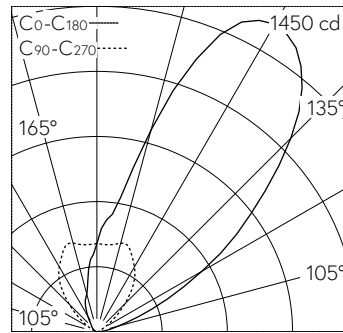

**IK10**

Bodeneinbauleuchte mit asymmetrisch-breitstreuender Lichtverteilung. Schutzklasse I.

Scheinwerfer, Wallwasher. Asymmetrische Lichtstärkeverteilung für weichgezeichnete Beleuchtungseffekte ohne harte Abrisskegel auf der illuminierten Fläche. Constant Optics®: Effizientes optisches System, das nahezu keinem Verschleiss unterliegt. Halbstreuwinkel 41/54°, Mit austauschbarem LED-Modul mit Übertemperaturschutz und einer Lebenserwartung von mindestens 120'000 Betriebsstunden. 20-jährige Nachliefergarantie auf das LED-Modul und die Verschleisssteile. Mit Ultimate Driver® LED-Netzteil, DALI-steuerbar, 220-240 V, 0/50-60 Hz. Schutzart IP 68 10 m. Leuchte aus Edelstahl, Werkstoff-Nr. 1.4301. Sicherheitsglas klar. Reflektoroberfläche aus eloxiertem Reinstaluminium. Mit eingebautem Diffusor. 1,8 m wasserbeständige Anschlussleitung 07RN8-F 5 G 1 mm² mit eingebautem Wasserstopper und 1,2 m PVC-Installationsrohr. Leuchtdurchmesser 245 mm, Einbautiefe 185 mm.

LED 2700 K 16 W 1368 lm-h / CIE Flux 0 0 0 100 / E84 nach DIN 5040

**Technische Daten**

Leuchtenlichtstrom	1368 lm-h
Anschlussleistung	16 W
Lichtausbeute	85.5 lm-h/W
Modullichtstrom	2295 lm-c
Modulleistung	13,7 W
Farbstabilität	-
Farbwiedergabe	CRI > 80
Lichtstromerhalt	L80/B50 bei 120'000 h (25 °C)
Farbtemperatur	2700 K

**Weitere Angaben**

Lichtverteilung	asymmetrisch-breitstreuend
Halbwertwinkel	41° / 54° Oval Flood
Betriebsspannung	220 – 240 V AC 50 / 60 Hz 176 – 264 V DC 0 Hz
Druckbelastbarkeit	überrollbar bis 2000 kg
Betriebstemperatur	max. 30 °C
Gewicht	4 kg
Zubehör	Für diese Leuchte sind separate Zubehörteile erhältlich. Kontaktieren Sie uns für eine Beratung.