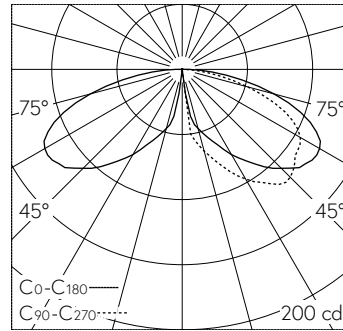

Garten- und Wegleuchte mit nach unten gerichtetem Lichtaustritt und bandförmiger Lichtverteilung. Schutzart IP65 staubdicht und strahlwassergeschützt Schutzklasse I.

Einseitiger Lichtaustritt mit breitstreuender Lichtstärkeverteilung. Mit austauschbarem LED-Modul mit Übertemperaturschutz und einer Lebenserwartung von mindestens 200'000 Betriebsstunden. 20-jährige Nachliefergarantie auf das LED-Modul und die Verschleissteile. Mit LED-Netzteil 220-240 V, 0/50-60 Hz. Schutzart IP 65. Leuchte aus Aluminiumguss, Aluminium und Edelstahl Beschichtungstechnologie Unidure®, Farbe Silber. Sicherheitsglas. Reflektoroberfläche aus eloxiertem Reinstaluminium. Anschlussset mit Dichtungseinsatz und Tropfwasserschutzkappe zur Durchverdrahtung der Netzanschlussleitung von  $\varnothing 10$ -13,5 mm, max. 3 x 2,5 mm<sup>2</sup>. Mit Aufschraubsockel aus Stahl, feuerverzinkt. Abmessungen: 110 x 110 x 700 mm.

5 Jahre Garantie.

LED 3000 K 4.9 W 333 lm-h / CIE Flux 24 61 90 100 100 / A10 nach DIN 5040

**Technische Daten**

Leuchtenlichtstrom	333 lm-h
Anschlussleistung	4.9 W
Lichtausbeute	58.3 lm-h/W
Modullichtstrom	690 lm-c
Modulleistung	4 W
Farbortstabilität	-
Farbwiedergabe	CRI > 80
Lichtstromerhalt	L70/B50 bei 200'000 h (25 °C)
Farbtemperatur	3000 K