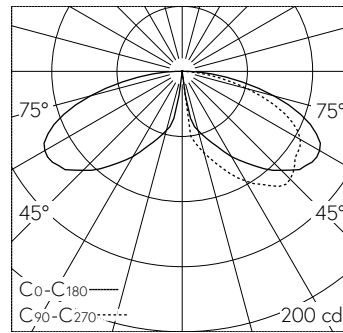

QR-Code scannen und auf www.neuco.ch mehr über diesen Artikel erfahren

B 84 228K3
 grafit - RAL 7024
 LED 4.9 W 333 lm-h lm-h 3000 K
 Konverter schaltbar on/off

IP65 IK08

Garten- und Wegleuchte mit nach unten gerichtetem Lichtaustritt und bandförmiger Lichtverteilung. Schutzart IP65 staubdicht und strahlwassergeschützt Schutzklasse I.

Einseitiger Lichtaustritt mit breitstreuender Lichtstärkeverteilung. Mit austauschbarem LED-Modul mit Übertemperaturschutz und einer Lebenserwartung von mindestens 200'000 Betriebsstunden. 20-jährige Nachliefergarantie auf das LED-Modul und die Verschleissteile. Mit LED-Netzteil 220-240 V, 0/50-60 Hz. Schutzart IP 65. Leuchte aus Aluminiumguss, Aluminium und Edelstahl Beschichtungstechnologie Unidure®, Farbe Grafit. Sicherheitsglas. Reflektoroberfläche aus eloxiertem Reinstaluminium. Anschlussset mit Dichtungseinsatz und Tropfwasserschutzkappe zur Durchverdrahtung der Netzanschlussleitung von $\varnothing 10\text{-}13,5 \text{ mm}$, max. $3 \times 2,5 \text{ mm}^2$. Mit Aufschraubsockel aus Stahl, feuerverzinkt. Abmessungen: $110 \times 110 \times 700 \text{ mm}$.

5 Jahre Garantie.

LED 3000 K 4.9 W 333 lm-h / CIE Flux 24 61 90 100 100 / A10 nach DIN 5040

Technische Daten

Leuchtenlichtstrom	333 lm-h
Anschlussleistung	4.9 W
Lichtausbeute	58.3 lm-h/W
Modullichtstrom	690 lm-c
Modulleistung	4 W
Farbortstabilität	-
Farbwiedergabe	CRI > 80
Lichtstromerhalt	L70/B50 bei 200'000 h (25 °C)
Farbtemperatur	3000 K