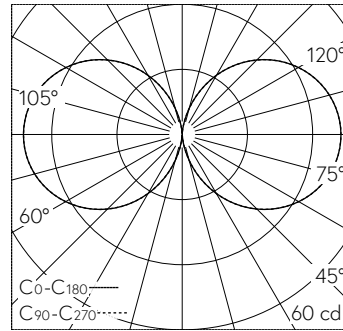

QR-Code scannen und auf www.neuco.ch mehr über diesen Artikel erfahren

B 84 310AK3
silber ~ DB 702N
LED 5 W 463 lm-h 3000 K
Konverter schaltbar on/off

 **IP65** **IK05**

Garten- und Wegleuchte mit allseitigem Lichtaustritt 360° und freistrahler Lichtverteilung. Schutzart IP65  staubdicht und strahlwassergeschützt Schutzklasse I.

Freistrahlerndes Licht. Mit austauschbarem LED-Modul mit Übertemperaturschutz und einer Lebenserwartung von mindestens 100'000 Betriebsstunden. 20-jährige Nachliefergarantie auf das LED-Modul und die Verschleissteile. Mit Ultimate Driver® LED-Netzteil 220-240 V, 0/50-60 Hz. Schutzart IP 65. Leuchte aus Aluminiumguss, Aluminium und Edelstahl Beschichtungstechnologie Unidure®, Farbe Silber. Opalglas mit Gewinde. Ohne Tür, mit eingebautem Anschlusskasten und 3-poliger Klemme 4 mm² zum Anschluss der Kabel max. 3 x 2,5 mm². Mit Erdstück aus Stahl, feuerverzinkt, Länge ca. 380 mm. Abmessungen Ø 110 x 730 mm.

5 Jahre Garantie.

LED 3000 K 5 W 463 lm-h / CIE Flux 13 37 66 50 100 / C11 nach DIN 5040

Technische Daten

Leuchtenlichtstrom	463 lm-h
Anschlussleistung	5 W
Lichtausbeute	92.6 lm-h/W
Modullichtstrom	750 lm-c
Modulleistung	3,9 W
Farbortstabilität	-
Farbwiedergabe	CRI > 80
Lichtstromerhalt	L90/B50 bei 100'000 h (25 °C)
Farbtemperatur	3000 K

Weitere Angaben

Lichtaustritt	allseitig 360°
Lichtverteilung	freistrahlernd
Betriebsspannung	220 – 240 V AC 50 / 60 Hz 176 – 264 V DC 0 Hz
Betriebstemperatur	max. 50 °C
Gewicht	4.8 kg