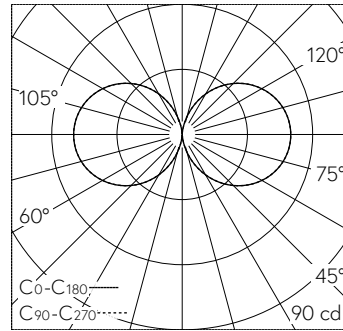

QR-Code scannen und auf www.neuco.ch mehr über diesen Artikel erfahren

B 84 310AK4
silber ~ DB 702N
LED 5 W 475 lm-h 4000 K
Konverter schaltbar on/off

 **IP65**  **IK05**

Garten- und Wegleuchte mit allseitigem Lichtaustritt 360° und freistrahler Lichtverteilung. Schutzart IP65  staubdicht und strahlwassergeschützt Schutzklasse I.

Freistrahlerndes Licht. Mit austauschbarem LED-Modul mit Übertemperaturschutz und einer Lebenserwartung von mindestens 100'000 Betriebsstunden. 20-jährige Nachliefergarantie auf das LED-Modul und die Verschleissteile. Mit Ultimate Driver® LED-Netzteil 220-240 V, 0/50-60 Hz. Schutzart IP 65. Leuchte aus Aluminiumguss, Aluminium und Edelstahl Beschichtungstechnologie Unidure®, Farbe Silber. Opalglas mit Gewinde. Ohne Tür, mit eingebautem Anschlusskasten und 3-poliger Klemme 4 mm² zum Anschluss der Kabel max. 3 x 2,5 mm². Mit Erdstück aus Stahl, feuerverzinkt, Länge ca. 380 mm. Abmessungen Ø 110 x 730 mm.

5 Jahre Garantie.

LED 4000 K 5 W 475 lm-h / CIE Flux 13 37 66 50 100 / C11 nach DIN 5040

Technische Daten

Leuchtenlichtstrom	475 lm-h
Anschlussleistung	5 W
Lichtausbeute	95 lm-h/W
Modullichtstrom	770 lm-c
Modulleistung	3,9 W
Farbortstabilität	-
Farbwiedergabe	CRI > 80
Lichtstromerhalt	L90/B50 bei 100'000 h (25 °C)
Farbtemperatur	4000 K

Weitere Angaben

Lichtaustritt	allseitig 360°
Lichtverteilung	freistrahlernd
Betriebsspannung	220 – 240 V AC 50 / 60 Hz 176 – 264 V DC 0 Hz
Betriebstemperatur	max. 50 °C
Gewicht	4.8 kg