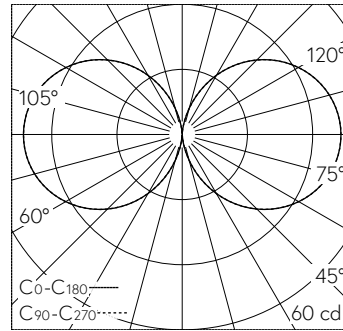

QR-Code scannen und auf www.neuco.ch mehr über diesen Artikel erfahren

B 84 310K3
 grafit - RAL 7024
 LED 5 W 463 lm-h 3000 K
 Konverter schaltbar on/off

 **IP65**  **IK05**

Garten- und Wegleuchte mit allseitigem Lichtaustritt 360° und freistrahrender Lichtverteilung. Schutzart IP65  staubdicht und strahlwassergeschützt Schutzklasse I.

Freistrahlenendes Licht. Mit austauschbarem LED-Modul mit Übertemperaturschutz und einer Lebenserwartung von mindestens 100'000 Betriebsstunden. 20-jährige Nachliefergarantie auf das LED-Modul und die Verschleissteile. Mit Ultimate Driver® LED-Netzteil 220-240 V, 0/50-60 Hz. Schutzart IP 65. Leuchte aus Aluminiumguss, Aluminium und Edelstahl Beschichtungstechnologie Unidure®, Farbe Grafit. Opalglas mit Gewinde. Ohne Tür, mit eingebautem Anschlusskasten und 3-poliger Klemme 4 mm² zum Anschluss der Kabel max. 3 x 2,5 mm². Mit Erdstück aus Stahl, feuerverzinkt, Länge ca. 380 mm. Abmessungen Ø 110 x 730 mm.

5 Jahre Garantie.

LED 3000 K 5 W 463 lm-h / CIE Flux 13 37 66 50 100 / C11 nach DIN 5040

Technische Daten

Leuchtenlichtstrom	463 lm-h
Anschlussleistung	5 W
Lichtausbeute	92.6 lm-h/W
Modullichtstrom	750 lm-c
Modulleistung	3,9 W
Farbortstabilität	-
Farbwiedergabe	CRI > 80
Lichtstromerhalt	L90/B50 bei 100'000 h (25 °C)
Farbtemperatur	3000 K

Weitere Angaben

Lichtaustritt	allseitig 360°
Lichtverteilung	freistrahlend
Betriebsspannung	220 – 240 V AC 50 / 60 Hz 176 – 264 V DC 0 Hz
Betriebstemperatur	max. 50 °C
Gewicht	4.8 kg