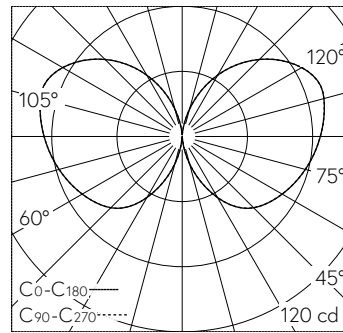

QR-Code scannen und auf www.neuco.ch mehr über diesen Artikel erfahren

B 84 311AK3
silber ~ DB 702N
LED 9.5 W 864 lm-h 3000 K
DALI-Konverter steuerbar

 **IP65**  **IK04**

Garten- und Wegleuchte mit allseitigem Lichtaustritt 360° und freistrahrender Lichtverteilung. Schutzart IP65  staubdicht und strahlwassergeschützt Schutzklasse I.

Freistrahlenendes Licht. Mit austauschbarem LED-Modul mit Übertemperaturschutz und einer Lebenserwartung von mindestens 100'000 Betriebsstunden. 20-jährige Nachliefergarantie auf das LED-Modul und die Verschleissteile. Mit LED-Netzteil, DALI-steuerbar, 220-240 V, 0/50-60 Hz. Schutzart IP 65. Leuchte aus Aluminiumguss, Aluminium und Edelstahl Beschichtungstechnologie Unidure®, Farbe Silber. Opalglas mit Gewinde. Ohne Tür, mit eingebautem Anschlusskasten und 5-poliger Klemme 4 mm² zum Anschluss der Kabel max. 5 x 2,5 mm². Mit Erdstück aus Stahl, feuerverzinkt, Länge ca. 380 mm. Abmessungen Ø 140 x 900 mm.

5 Jahre Garantie.

PUSH, switchDIM und Touch-DIM® werden nicht unterstützt.

LED 3000 K 9.5 W 864 lm-h / CIE Flux 15 40 68 47 100 / C11 nach DIN 5040

Technische Daten

Leuchtenlichtstrom	864 lm-h
Anschlussleistung	9.5 W
Lichtausbeute	89.1 lm-h/W
Modullichtstrom	1475 lm-c
Modulleistung	7.9 W
Farbortstabilität	-
Farbwiedergabe	CRI > 80
Lichtstromerhalt	L90/B50 bei 100'000 h (25 °C)
Farbtemperatur	3000 K

Weitere Angaben

Lichtaustritt	allseitig 360°
Lichtverteilung	freistrahlend
Betriebsspannung	220 – 240 V AC 50 / 60 Hz 176 – 276 V DC 0 Hz
Betriebstemperatur	max. 50 °C
Gewicht	7.4 kg