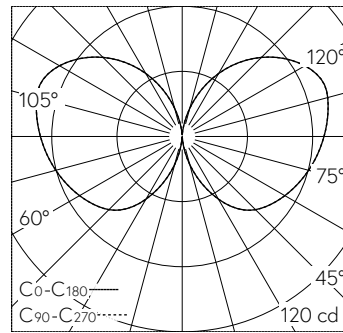

QR-Code scannen und auf www.neuco.ch mehr über diesen Artikel erfahren

B 84 311AK4
 silber ~ DB 702N
 LED 9.5 W 887 lm-h 4000 K
 DALI-Konverter steuerbar

IP65 IK04

Garten- und Wegleuchte mit allseitigem Lichtaustritt 360° und freistrahrender Lichtverteilung. Schutzart IP65 staubdicht und strahlwassergeschützt Schutzklasse I.

Freistrahlenendes Licht. Mit austauschbarem LED-Modul mit Übertemperaturschutz und einer Lebenserwartung von mindestens 100'000 Betriebsstunden. 20-jährige Nachliefergarantie auf das LED-Modul und die Verschleisssteile. Mit LED-Netzteil, DALI-steuerbar, 220-240 V, 0/50-60 Hz. Schutzart IP 65. Leuchte aus Aluminiumguss, Aluminium und Edelstahl Beschichtungstechnologie Unidure®, Farbe Silber. Opalglas mit Gewinde. Ohne Tür, mit eingebautem Anschlusskasten und 5-poliger Klemme 4 mm² zum Anschluss der Kabel max. 5 x 2,5 mm². Mit Erdstück aus Stahl, feuerverzinkt, Länge ca. 380 mm. Abmessungen Ø 140 x 900 mm.

5 Jahre Garantie.

PUSH, switchDIM und Touch-DIM® werden nicht unterstützt.

LED 4000 K 9.5 W 887 lm-h / CIE Flux 15 40 68 47 100 / C11 nach DIN 5040

Technische Daten

Leuchtenlichtstrom	887 lm-h
Anschlussleistung	9.5 W
Lichtausbeute	91.4 lm-h/W
Modullichtstrom	1515 lm-c
Modulleistung	7,9 W
Farbortstabilität	-
Farbwiedergabe	CRI > 80
Lichtstromerhalt	L90/B50 bei 100'000 h (25 °C)
Farbtemperatur	4000 K

Weitere Angaben

Lichtaustritt	allseitig 360°
Lichtverteilung	freistrahlend
Betriebsspannung	220 – 240 V AC 50 / 60 Hz 176 – 276 V DC 0 Hz
Betriebstemperatur	max. 50 °C
Gewicht	7.4 kg