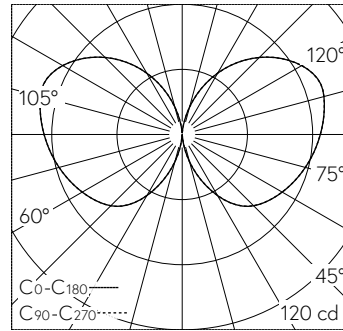

QR-Code scannen und auf www.neuco.ch mehr über diesen Artikel erfahren

B 84 311K3
 grafit - RAL 7024
 LED 9.5 W 864 lm-h 3000 K
 DALI-Konverter steuerbar

IP65 **IK04**

Garten- und Wegleuchte mit allseitigem Lichtaustritt 360° und freistrahrender Lichtverteilung. Schutzart IP65 staubdicht und strahlwassergeschützt Schutzklasse I.

Freistrahlerndes Licht. Mit austauschbarem LED-Modul mit Übertemperaturschutz und einer Lebenserwartung von mindestens 100'000 Betriebsstunden. 20-jährige Nachliefergarantie auf das LED-Modul und die Verschleissteile. Mit LED-Netzteil, DALI-steuerbar, 220-240 V, 0/50-60 Hz. Schutzart IP 65. Leuchte aus Aluminiumguss, Aluminium und Edelstahl Beschichtungstechnologie Unidure®, Farbe Grafit. Opalglas mit Gewinde. Ohne Tür, mit eingebautem Anschlusskasten und 5-poliger Klemme 4 mm² zum Anschluss der Kabel max. 5 x 2,5 mm². Mit Erdstück aus Stahl, feuerverzinkt, Länge ca. 380 mm. Abmessungen Ø 140 x 900 mm.

5 Jahre Garantie.

PUSH, switchDIM und Touch-DIM® werden nicht unterstützt.

LED 3000 K 9.5 W 864 lm-h / CIE Flux 15 40 68 47 100 / C11 nach DIN 5040

Technische Daten

Leuchtenlichtstrom	864 lm-h
Anschlussleistung	9.5 W
Lichtausbeute	89.1 lm-h/W
Modullichtstrom	1475 lm-c
Modulleistung	7.9 W
Farbortstabilität	-
Farbwiedergabe	CRI > 80
Lichtstromerhalt	L90/B50 bei 100'000 h (25 °C)
Farbtemperatur	3000 K

Weitere Angaben

Lichtaustritt	allseitig 360°
Lichtverteilung	freistrahlernd
Betriebsspannung	220 – 240 V AC 50 / 60 Hz 176 – 276 V DC 0 Hz
Betriebstemperatur	max. 50 °C
Gewicht	7.4 kg