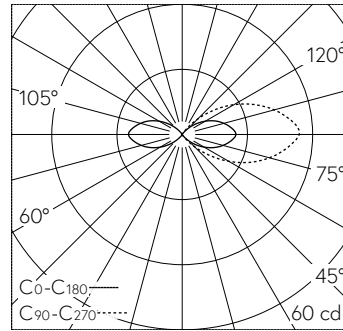

QR-Code scannen und auf www.neuco.ch mehr über diesen Artikel erfahren

B 84 316AK3
 silber ~ DB 702N
 LED 5 W 91 lm-h 3000 K
 Konverter schaltbar on/off

IP65 IK08

Garten- und Wegleuchte mit einseitigem Lichtaustritt 180°. Schutzart IP65 , staubdicht und strahlwassergeschützt Schutzklasse I.

Freistrahlend mit Schutzgitter, 180°. Mit austauschbarem LED-Modul mit Übertemperaturschutz und einer Lebenserwartung von mindestens 100'000 Betriebsstunden. 20-jährige Nachliefergarantie auf das LED-Modul und die Verschleissteile. Mit Ultimate Driver® LED-Netzteil 220-240 V, 0/50-60 Hz. Schutzart IP 65. Leuchte aus Aluminiumguss, Aluminium und Edelstahl Beschichtungstechnologie Unidure®, Farbe Silber. Opalglas mit Gewinde. Ohne Tür, mit eingebautem Anschlusskasten und 3-poliger Klemme 4 mm² zum Anschluss der Kabel max. 3 x 2,5 mm². Mit Erdstück aus Stahl, feuerverzinkt, Länge ca. 380 mm. Abmessungen Ø 110 x 730 mm.

5 Jahre Garantie.

LED 3000 K 5 W 91 / CIE Flux 1 16 49 49 100 / C11 nach DIN 5040

Technische Daten

Leuchtenlichtstrom	91
Anschlussleistung	5 W
Lichtausbeute	19.8 lm-h/W
Modullichtstrom	725 lm-c
Modulleistung	3,9 W
Farbstabilität	-
Farbwiedergabe	CRI > 80
Lichtstromerhalt	L90/B50 bei 100'000 h (25 °C)
Farbtemperatur	3000 K

Weitere Angaben

Lichtaustritt	einseitig 180°
Betriebsspannung	220 – 240 V AC 50 / 60 Hz 176 – 264 V DC 0 Hz
Betriebstemperatur	max. 55 °C
Gewicht	5.25 kg