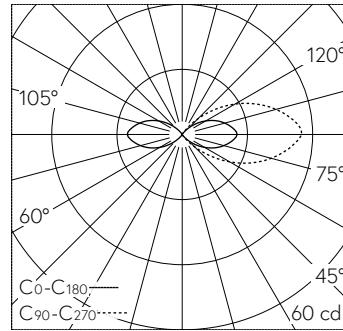

QR-Code scannen und auf [www.neuco.ch](http://www.neuco.ch) mehr über diesen Artikel erfahren

**B 84 316K4**  
 grafit - RAL 7024  
 LED 5 W 92 lm-h 4000 K  
 Konverter schaltbar on/off

**IP65 IK08**

Garten- und Wegleuchte mit einseitigem Lichtaustritt 180°. Schutzart IP65 , staubdicht und strahlwassergeschützt Schutzklasse I.

Freistrahlend mit Schutzgitter, 180°. Mit austauschbarem LED-Modul mit Übertemperaturschutz und einer Lebenserwartung von mindestens 100'000 Betriebsstunden. 20-jährige Nachliefergarantie auf das LED-Modul und die Verschleissteile. Mit Ultimate Driver® LED-Netzteil 220-240 V, 0/50-60 Hz. Schutzart IP 65. Leuchte aus Aluminiumguss, Aluminium und Edelstahl Beschichtungstechnologie Unidure®, Farbe Grafit. Opalglas mit Gewinde. Ohne Tür, mit eingebautem Anschlusskasten und 3-poliger Klemme 4 mm<sup>2</sup> zum Anschluss der Kabel max. 3 x 2,5 mm<sup>2</sup>. Mit Erdstück aus Stahl, feuerverzinkt, Länge ca. 380 mm. Abmessungen Ø 110 x 730 mm.

5 Jahre Garantie.

LED 4000 K 5 W 92 / CIE Flux 1 16 49 49 100 / C11 nach DIN 5040

**Technische Daten**

Leuchtenlichtstrom	92
Anschlussleistung	5 W
Lichtausbeute	20.2 lm-h/W
Modullichtstrom	735 lm-c
Modulleistung	3,9 W
Farbstabilität	-
Farbwiedergabe	CRI > 80
Lichtstromerhalt	L90/B50 bei 100'000 h (25 °C)
Farbtemperatur	4000 K

**Weitere Angaben**

Lichtaustritt	einseitig 180°
Betriebsspannung	220 – 240 V AC 50 / 60 Hz 176 – 264 V DC 0 Hz
Betriebstemperatur	max. 55 °C
Gewicht	5.25 kg