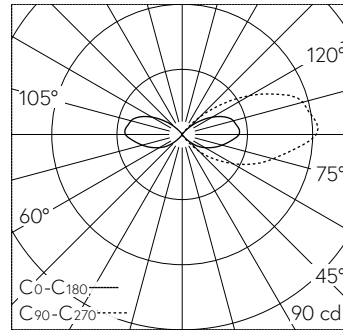

QR-Code scannen und auf www.neuco.ch mehr über diesen Artikel erfahren

B 84 317AK3
 silber ~ DB 702N
 LED 9.5 W 169 lm-h 3000 K
 DALI-Konverter steuerbar

IP65 IK09

Garten- und Wegleuchte mit einseitigem Lichtaustritt 180°. Schutzart IP65 staubdicht und strahlwassergeschützt Schutzklasse I.

Freistrahlend mit Schutzgitter, 180°. Mit austauschbarem LED-Modul mit Übertemperaturschutz und einer Lebenserwartung von mindestens 200'000 Betriebsstunden. 20-jährige Nachliefergarantie auf das LED-Modul und die Verschleissteile. Mit LED-Netzteil, DALI-steuerbar, 220-240 V, 0/50-60 Hz. Schutzart IP 65. Leuchte aus Aluminiumguss, Aluminium und Edelstahl Beschichtungstechnologie Unidure®, Farbe Silber. Opalglas mit Gewinde. Ohne Tür, mit eingebautem Anschlusskasten und 5-poliger Klemme 4 mm² zum Anschluss der Kabel max. 5 x 2,5 mm². Mit Erdstück aus Stahl, feuerverzinkt, Länge ca. 380 mm. Abmessungen Ø 140 x 900 mm.

5 Jahre Garantie.

PUSH, switchDIM und Touch-DIM® werden nicht unterstützt.

LED 3000 K 9.5 W 169 lm-h / CIE Flux 2 18 50 45 100 / C11 nach DIN 5040

Technische Daten

Leuchtenlichtstrom	169 lm-h
Anschlussleistung	9.5 W
Lichtausbeute	16.1 lm-h/W
Modullichtstrom	1475 lm-c
Modulleistung	7.9 W
Farbstabilität	-
Farbwiedergabe	CRI > 80
Lichtstromerhalt	L70/B50 bei 200'000 h (25 °C)
Farbtemperatur	3000 K

Weitere Angaben

Lichtaustritt	einseitig 180°
Betriebsspannung	220 – 240 V AC 50 / 60 Hz 176 – 276 V DC 0 Hz
Betriebstemperatur	max. 50 °C
Gewicht	8.4 kg