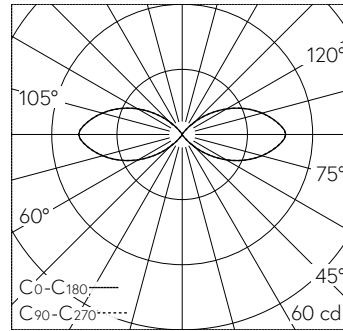

QR-Code scannen und auf [www.neuco.ch](http://www.neuco.ch) mehr über diesen Artikel erfahren

**B 84 322AK3**  
 silber - DB 702N  
 LED 5 W 175 lm-h 3000 K  
 Konverter schaltbar on/off

**IP65 IK08**

Garten- und Wegleuchte mit allseitigem Lichtaustritt 360°. Schutzart IP65 , staubdicht und strahlwassergeschützt Schutzklasse I.

Freistrahlend mit Schutzgitter, 360°. Mit austauschbarem LED-Modul mit Übertemperaturschutz und einer Lebenserwartung von mindestens 100'000 Betriebsstunden. 20-jährige Nachliefergarantie auf das LED-Modul und die Verschleissteile. Mit Ultimate Driver® LED-Netzteil 220-240 V, 0/50-60 Hz. Schutzart IP 65. Leuchte aus Aluminiumguss, Aluminium und Edelstahl Beschichtungstechnologie Unidure®, Farbe Silber. Opalglas mit Gewinde. Ohne Tür, mit eingebautem Anschlusskasten und 3-poliger Klemme 4 mm<sup>2</sup> zum Anschluss der Kabel max. 3 x 2,5 mm<sup>2</sup>. Mit Erdstück aus Stahl, feuerverzinkt, Länge ca. 380 mm. Abmessungen Ø 110 x 730 mm.

5 Jahre Garantie.

LED 3000 K 5 W 175 / CIE Flux 117 50 50 100 / C11 nach DIN 5040

**Technische Daten**

Leuchtenlichtstrom	175
Anschlussleistung	5 W
Lichtausbeute	38 lm-h/W
Modullichtstrom	725 lm-c
Modulleistung	3,9 W
Farbstabilität	-
Farbwiedergabe	CRI > 80
Lichtstromerhalt	L90/B50 bei 100'000 h (25 °C)
Farbtemperatur	3000 K

**Weitere Angaben**

Lichtaustritt	allseitig 360°
Betriebsspannung	220 - 240 V AC 50 / 60 Hz 176 - 264 V DC 0 Hz
Betriebstemperatur	max. 55 °C
Gewicht	5.15 kg