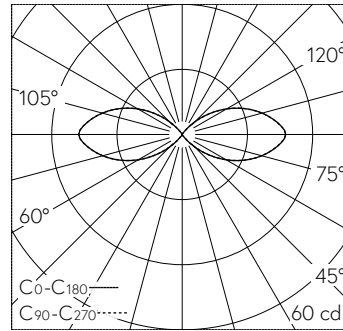

QR-Code scannen und auf [www.neuco.ch](http://www.neuco.ch) mehr über diesen Artikel erfahren

**B 84 322K3**  
 grafit - RAL 7024  
 LED 5 W 175 lm-h 3000 K  
 Konverter schaltbar on/off

**IP65 IK08**

Garten- und Wegleuchte mit allseitigem Lichtaustritt 360°. Schutzart IP65 , staubdicht und strahlwassergeschützt Schutzklasse I.

Freistrahlend mit Schutzgitter, 360°. Mit austauschbarem LED-Modul mit Übertemperaturschutz und einer Lebenserwartung von mindestens 100'000 Betriebsstunden. 20-jährige Nachliefergarantie auf das LED-Modul und die Verschleissteile. Mit Ultimate Driver® LED-Netzteil 220-240 V, 0/50-60 Hz. Schutzart IP 65. Leuchte aus Aluminiumguss, Aluminium und Edelstahl Beschichtungstechnologie Unidure®, Farbe Grafit. Opalglas mit Gewinde. Ohne Tür, mit eingebautem Anschlusskasten und 3-poliger Klemme 4 mm<sup>2</sup> zum Anschluss der Kabel max. 3 x 2,5 mm<sup>2</sup>. Mit Erdstück aus Stahl, feuerverzinkt, Länge ca. 380 mm. Abmessungen Ø 110 x 730 mm.

5 Jahre Garantie.

LED 3000 K 5 W 175 / CIE Flux 1 17 50 50 100 / C11 nach DIN 5040

**Technische Daten**

Leuchtenlichtstrom	175
Anschlussleistung	5 W
Lichtausbeute	38 lm-h/W
Modullichtstrom	725 lm-c
Modulleistung	3,9 W
Farbstabilität	-
Farbwiedergabe	CRI > 80
Lichtstromerhalt	L90/B50 bei 100'000 h (25 °C)
Farbtemperatur	3000 K

**Weitere Angaben**

Lichtaustritt	allseitig 360°
Betriebsspannung	220 – 240 V AC 50 / 60 Hz 176 – 264 V DC 0 Hz
Betriebstemperatur	max. 55 °C
Gewicht	5.15 kg