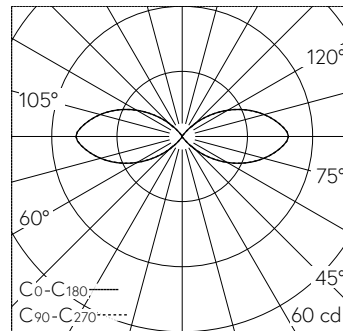

QR-Code scannen und auf www.neuco.ch mehr über diesen Artikel erfahren

B 84 322K4
 grafit - RAL 7024
 LED 5 W 177 lm-h 4000 K
 Konverter schaltbar on/off

IP65 IK08

Garten- und Wegleuchte mit allseitigem Lichtaustritt 360°. Schutzart IP65 , staubdicht und strahlwassergeschützt Schutzklasse I.

Freistrahlend mit Schutzgitter, 360°. Mit austauschbarem LED-Modul mit Übertemperaturschutz und einer Lebenserwartung von mindestens 100'000 Betriebsstunden. 20-jährige Nachliefergarantie auf das LED-Modul und die Verschleissteile. Mit Ultimate Driver® LED-Netzteil 220-240 V, 0/50-60 Hz. Schutzart IP 65. Leuchte aus Aluminiumguss, Aluminium und Edelstahl Beschichtungstechnologie Unidure®, Farbe Grafit. Opalglas mit Gewinde. Ohne Tür, mit eingebautem Anschlusskasten und 3-poliger Klemme 4 mm² zum Anschluss der Kabel max. 3 x 2,5 mm². Mit Erdstück aus Stahl, feuerverzinkt, Länge ca. 380 mm. Abmessungen Ø 110 x 730 mm.

5 Jahre Garantie.

LED 4000 K 5 W 177 / CIE Flux 117 50 50 100 / C11 nach DIN 5040

Technische Daten

Leuchtenlichtstrom	177
Anschlussleistung	5 W
Lichtausbeute	39 lm-h/W
Modullichtstrom	735 lm-c
Modulleistung	3,9 W
Farbstabilität	-
Farbwiedergabe	CRI > 80
Lichtstromerhalt	L90/B50 bei 100'000 h (25 °C)
Farbtemperatur	4000 K

Weitere Angaben

Lichtaustritt	allseitig 360°
Betriebsspannung	220 – 240 V AC 50 / 60 Hz 176 – 264 V DC 0 Hz
Betriebstemperatur	max. 55 °C
Gewicht	5.15 kg