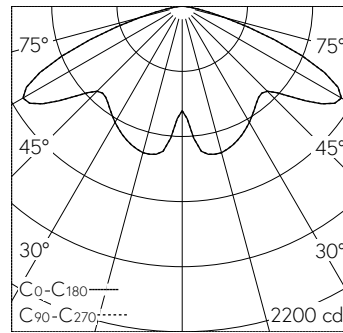

h [m]	D [m] 142°	E (0°)
1	5.81	706
2	11.62	177
3	17.43	78
4	23.23	44
5	29.04	28

LED 4000 K 39 W 4416 lm-h 142° H = 6 m / CIE Flux 33 68 97 100 100 / A20 nach D...

Technische Daten

Leuchtenlichtstrom	4416 lm-h
Anschlussleistung	39 W
Lichtausbeute	113.2 lm-h/W
Modullichtstrom	6865 lm-c
Modulleistung	35,3 W
Farbortstabilität	-
Farbwiedergabe	CRI > 80
Lichtstromerhalt	L90/B50 bei 200'000 h (25 °C)
Farbtemperatur	4000 K

Weitere Angaben

Lichtaustritt	abgeblendet
Lichtverteilung	rotationssymmetrisch und breitstreuend
Betriebsspannung	220 - 240 V AC 50 / 60 Hz 176 - 264 V DC 0 Hz
Betriebstemperatur	max. 35 °C
Gewicht	6.7 kg
Windangriffsfläche	0.11 m²