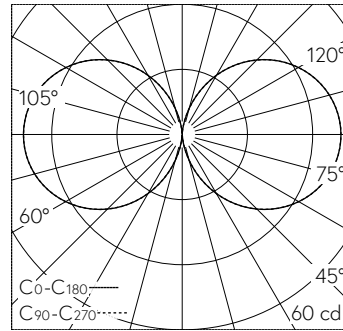

QR-Code scannen und auf www.neuco.ch mehr über diesen Artikel erfahren

B 84 417K3
 grafit - RAL 7024
 LED 5 W 463 lm-h 3000 K
 Konverter schaltbar on/off

IP65 IK05

Garten- und Wegleuchte mit allseitigem Lichtaustritt 360° und freistrahler Lichtverteilung. Schutzart IP65 staubdicht und strahlwassergeschützt Schutzklasse I.

LED 3000 K 5 W 463 lm-h / CIE Flux 13 37 66 50 100 / C11 nach DIN 5040

Technische Daten

Leuchtenlichtstrom	463 lm-h
Anschlussleistung	5 W
Lichtausbeute	92.6 lm-h/W
Modullichtstrom	750 lm-c
Modulleistung	3,9 W
Farbortstabilität	-
Farbwiedergabe	CRI > 80
Lichtstromerhalt	L90/B50 bei 100'000 h (25 °C)
Farbtemperatur	3000 K

Weitere Angaben

Lichtaustritt	allseitig 360°
Lichtverteilung	freistrahlernd
Betriebsspannung	220 – 240 V AC 50 / 60 Hz 176 – 264 V DC 0 Hz
Betriebstemperatur	max. 50 °C
Gewicht	3.2 kg