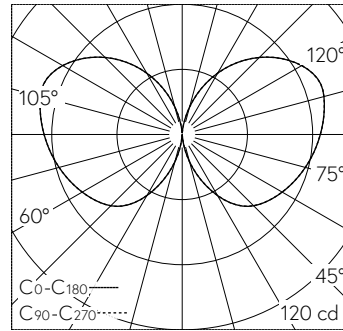

Garten- und Wegleuchte mit allseitigem Lichtaustritt 360° und freistrahrender Lichtverteilung. Schutzart IP65  , staubdicht und strahlwassergeschützt Schutzklasse I.

Freistrahlerndes Licht. Mit austauschbarem LED-Modul mit Übertemperaturschutz und einer Lebenserwartung von mindestens 100'000 Betriebsstunden. 20-jährige Nachliefergarantie auf das LED-Modul und die Verschleiss-teile. Mit LED-Netzteil, DALI-steuerbar, 220-240 V, 0/50-60 Hz. Schutzart IP 65. Leuchte aus Aluminiumguss, Aluminium und Edelstahl Beschichtungstechnologie Unidure®, Farbe Grafit. Opalglas mit Gewinde. Ohne Tür, mit eingebautem Anschlusskasten und 5-poliger Klemme 4 mm<sup>2</sup> zum Anschluss der Kabel max. 5 x 2,5 mm<sup>2</sup>. Mit Aufschraubsockel aus Stahl, feuerverzinkt. Abmessungen Ø 140 x 900 mm.

5 Jahre Garantie.

PUSH, switchDIM und Touch-DIM® werden nicht unterstützt.

LED 3000 K 9.5 W 864 lm-h / CIE Flux 15 40 68 47 100 / C11 nach DIN 5040

**Technische Daten**

Leuchtenlichtstrom	864 lm-h
Anschlussleistung	9.5 W
Lichtausbeute	89.1 lm-h/W
Modullichtstrom	1475 lm-c
Modulleistung	7.9 W
Farbortstabilität	-
Farbwiedergabe	CRI > 80
Lichtstromerhalt	L90/B50 bei 100'000 h (25 °C)
Farbtemperatur	3000 K

**Weitere Angaben**

Lichtaustritt	allseitig 360°
Lichtverteilung	freistrahlernd
Betriebsspannung	220 – 240 V AC 50 / 60 Hz 176 – 276 V DC 0 Hz
Betriebstemperatur	max. 50 °C
Gewicht	5.95 kg