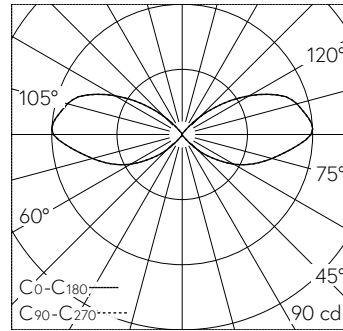

QR-Code scannen und auf www.neuco.ch mehr über diesen Artikel erfahren

B 84 423K3
 grafit - RAL 7024
 LED 5 W 91 lm-h 3000 K
 Konverter schaltbar on/off

IP65 IK08

Garten- und Wegleuchte mit einseitigem Lichtaustritt 180°. Schutzart IP65 , staubdicht und strahlwassergeschützt Schutzklasse I.

Freistrahlend mit Schutzgitter, 180°. Mit austauschbarem LED-Modul mit Übertemperaturschutz und einer Lebenserwartung von mindestens 100'000 Betriebsstunden. 20-jährige Nachliefergarantie auf das LED-Modul und die Verschleissteile. Mit Ultimate Driver® LED-Netzteil 220-240 V, 0/50-60 Hz. Schutzart IP 65. Leuchte aus Aluminiumguss, Aluminium und Edelstahl Beschichtungstechnologie Unidure®, Farbe Grafit. Opalglas mit Gewinde. Ohne Tür, mit eingebautem Anschlusskasten und 5-poliger Klemme 4 mm² zum Anschluss der Kabel max. 5 x 2,5 mm². Mit Aufschraubsockel aus Stahl, feuerverzinkt. Abmessungen Ø 110 x 730 mm.

5 Jahre Garantie.

LED 3000 K 5 W 91 / CIE Flux 2 18 50 45 100 / C11 nach DIN 5040

Technische Daten

Leuchtenlichtstrom	91
Anschlussleistung	5 W
Lichtausbeute	19.8 lm-h/W
Modullichtstrom	725 lm-c
Modulleistung	3,9 W
Farbstabilität	-
Farbwiedergabe	CRI > 80
Lichtstromerhalt	L90/B50 bei 100'000 h (25 °C)
Farbtemperatur	3000 K

Weitere Angaben

Lichtaustritt	einseitig 180°
Betriebsspannung	220 – 240 V AC 50 / 60 Hz 176 – 264 V DC 0 Hz
Betriebstemperatur	max. 55 °C
Gewicht	3.7 kg