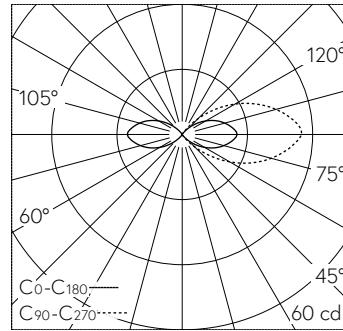

QR-Code scannen und auf [www.neuco.ch](http://www.neuco.ch) mehr über diesen Artikel erfahren

**B 84 423K4**  
 grafit - RAL 7024  
 LED 5 W 92 lm-h 4000 K  
 Konverter schaltbar on/off

**IP65 IK08**

Garten- und Wegleuchte mit einseitigem Lichtaustritt 180°. Schutzart IP65 , staubdicht und strahlwassergeschützt Schutzklasse I.

Freistrahlend mit Schutzgitter, 180°. Mit austauschbarem LED-Modul mit Übertemperaturschutz und einer Lebenserwartung von mindestens 100'000 Betriebsstunden. 20-jährige Nachliefergarantie auf das LED-Modul und die Verschleissteile. Mit Ultimate Driver® LED-Netzteil 220-240 V, 0/50-60 Hz. Schutzart IP 65. Leuchte aus Aluminiumguss, Aluminium und Edelstahl Beschichtungstechnologie Unidure®, Farbe Grafit. Opalglas mit Gewinde. Ohne Tür, mit eingebautem Anschlusskasten und 5-poliger Klemme 4 mm<sup>2</sup> zum Anschluss der Kabel max. 5 x 2,5 mm<sup>2</sup>. Mit Aufschraubsockel aus Stahl, feuerverzinkt. Abmessungen Ø 110 x 730 mm.

5 Jahre Garantie.

LED 4000 K 5 W 92 / CIE Flux 1 16 49 49 100 / C11 nach DIN 5040

**Technische Daten**

Leuchtenlichtstrom	92
Anschlussleistung	5 W
Lichtausbeute	20.2 lm-h/W
Modullichtstrom	735 lm-c
Modulleistung	3,9 W
Farbstabilität	-
Farbwiedergabe	CRI > 80
Lichtstromerhalt	L90/B50 bei 100'000 h (25 °C)
Farbtemperatur	4000 K

**Weitere Angaben**

Lichtaustritt	einseitig 180°
Betriebsspannung	220 – 240 V AC 50 / 60 Hz 176 – 264 V DC 0 Hz
Betriebstemperatur	max. 55 °C
Gewicht	3.7 kg