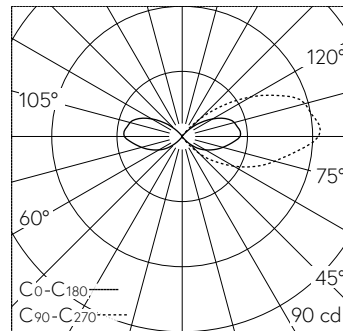

QR-Code scannen und auf www.neuco.ch mehr über diesen Artikel erfahren

B 84 424K4
 grafit - RAL 7024
 LED 9.5 W 173 lm-h 4000 K
 DALI-Konverter steuerbar

IP65 IK09

Garten- und Wegleuchte mit einseitigem Lichtaustritt 180°. Schutzart IP65 , staubdicht und strahlwassergeschützt Schutzklasse I.

Freistrahlend mit Schutzgitter, 180°. Mit austauschbarem LED-Modul mit Übertemperaturschutz und einer Lebenserwartung von mindestens 200'000 Betriebsstunden. 20-jährige Nachliefergarantie auf das LED-Modul und die Verschleissteile. Mit LED-Netzteil, DALI-steuerbar, 220-240 V, 0/50-60 Hz. Schutzart IP 65. Leuchte aus Aluminiumguss, Aluminium und Edelstahl Beschichtungstechnologie Unidure®, Farbe Grafit. Opalglas mit Gewinde. Ohne Tür, mit eingebautem Anschlusskasten und 5-poliger Klemme 4 mm² zum Anschluss der Kabel max. 5 x 2,5 mm². Mit Aufschraubsockel aus Stahl, feuerverzinkt. Abmessungen Ø 140 x 900 mm.

5 Jahre Garantie.

PUSH, switchDIM und Touch-DIM® werden nicht unterstützt.

LED 4000 K 9.5 W 173 lm-h / CIE Flux 2 18 50 45 100 / C11 nach DIN 5040

Technische Daten

| | |
|--------------------|-------------------------------|
| Leuchtenlichtstrom | 173 lm-h |
| Anschlussleistung | 9.5 W |
| Lichtausbeute | 16.3 lm-h/W |
| Modullichtstrom | 1515 lm-c |
| Modulleistung | 7.9 W |
| Farbstabilität | - |
| Farbwiedergabe | CRI > 80 |
| Lichtstromerhalt | L70/B50 bei 200'000 h (25 °C) |
| Farbtemperatur | 4000 K |

Weitere Angaben

| | |
|--------------------|--|
| Lichtaustritt | einseitig 180° |
| Betriebsspannung | 220 – 240 V AC 50 / 60 Hz 176 – 276 V DC 0 Hz |
| Betriebstemperatur | max. 50 °C |
| Gewicht | 6.8 kg |