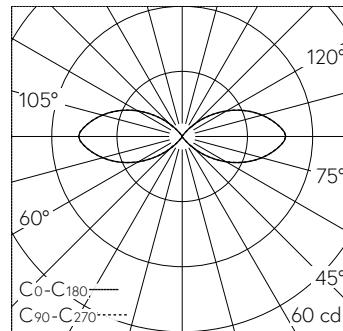

QR-Code scannen und auf www.neuco.ch mehr über diesen Artikel erfahren

B 84 429AK3
 silber - DB 702N
 LED 5 W 175 lm-h 3000 K
 Konverter schaltbar on/off

IP65 IK08

Garten- und Wegleuchte mit allseitigem Lichtaustritt 360°. Schutzart IP65 , staubdicht und strahlwassergeschützt Schutzklasse I.

Freistrahlend mit Schutzgitter, 360°. Mit austauschbarem LED-Modul mit Übertemperaturschutz und einer Lebenserwartung von mindestens 100'000 Betriebsstunden. 20-jährige Nachliefergarantie auf das LED-Modul und die Verschleissteile. Mit Ultimate Driver® LED-Netzteil 220-240 V, 0/50-60 Hz. Schutzart IP 65. Leuchte aus Aluminiumguss, Aluminium und Edelstahl Beschichtungstechnologie Unidure®, Farbe Silber. Opalglas mit Gewinde. Ohne Tür, mit eingebautem Anschlusskasten und 3-poliger Klemme 4 mm² zum Anschluss der Kabel max. 3 x 2,5 mm². Mit Aufschraubsockel aus Stahl, feuerverzinkt. Abmessungen Ø 110 x 730 mm.

5 Jahre Garantie.

LED 3000 K 5 W 175 / CIE Flux 117 50 50 100 / C11 nach DIN 5040

Technische Daten

Leuchtenlichtstrom	175
Anschlussleistung	5 W
Lichtausbeute	38 lm-h/W
Modullichtstrom	725 lm-c
Modulleistung	3,9 W
Farbstabilität	-
Farbwiedergabe	CRI > 80
Lichtstromerhalt	L90/B50 bei 100'000 h (25 °C)
Farbtemperatur	3000 K

Weitere Angaben

Lichtaustritt	allseitig 360°
Betriebsspannung	220 – 240 V AC 50 / 60 Hz 176 – 264 V DC 0 Hz
Betriebstemperatur	max. 55 °C
Gewicht	3,7 kg