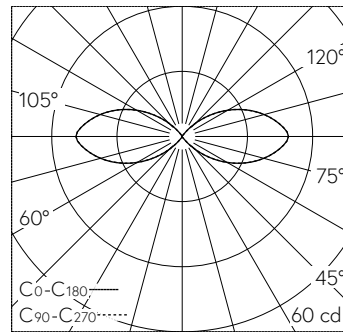

QR-Code scannen und auf www.neuco.ch mehr über diesen Artikel erfahren

B 84 429AK4
 silber - DB 702N
 LED 5 W 177 lm-h 4000 K
 Konverter schaltbar on/off

IP65 IK08

Garten- und Wegleuchte mit allseitigem Lichtaustritt 360°. Schutzart IP65 , staubdicht und strahlwassergeschützt Schutzklasse I.

Freistrahlend mit Schutzgitter, 360°. Mit austauschbarem LED-Modul mit Übertemperaturschutz und einer Lebenserwartung von mindestens 100'000 Betriebsstunden. 20-jährige Nachliefergarantie auf das LED-Modul und die Verschleissteile. Mit Ultimate Driver® LED-Netzteil 220-240 V, 0/50-60 Hz. Schutzart IP 65. Leuchte aus Aluminiumguss, Aluminium und Edelstahl Beschichtungstechnologie Unidure®, Farbe Silber. Opalglas mit Gewinde. Ohne Tür, mit eingebautem Anschlusskasten und 3-poliger Klemme 4 mm² zum Anschluss der Kabel max. 3 x 2,5 mm². Mit Aufschraubsockel aus Stahl, feuerverzinkt. Abmessungen Ø 110 x 730 mm.

5 Jahre Garantie.

LED 4000 K 5 W 177 / CIE Flux 117 50 50 100 / C11 nach DIN 5040

Technische Daten

Leuchtenlichtstrom	177
Anschlussleistung	5 W
Lichtausbeute	39 lm-h/W
Modullichtstrom	735 lm-c
Modulleistung	3,9 W
Farbstabilität	-
Farbwiedergabe	CRI > 80
Lichtstromerhalt	L90/B50 bei 100'000 h (25 °C)
Farbtemperatur	4000 K

Weitere Angaben

Lichtaustritt	allseitig 360°
Betriebsspannung	220 – 240 V AC 50 / 60 Hz 176 – 264 V DC 0 Hz
Betriebstemperatur	max. 55 °C
Gewicht	3.7 kg