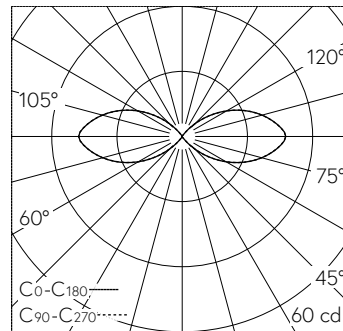

QR-Code scannen und auf [www.neuco.ch](http://www.neuco.ch) mehr über diesen Artikel erfahren

**B 84 429K3**  
 grafit - RAL 7024  
 LED 5 W 175 lm-h 3000 K  
 Konverter schaltbar on/off

**IP65 IK08**

Garten- und Wegleuchte mit allseitigem Lichtaustritt 360°. Schutzart IP65 , staubdicht und strahlwassergeschützt Schutzklasse I.

Freistrahlend mit Schutzgitter, 360°. Mit austauschbarem LED-Modul mit Übertemperaturschutz und einer Lebenserwartung von mindestens 100'000 Betriebsstunden. 20-jährige Nachliefergarantie auf das LED-Modul und die Verschleissteile. Mit Ultimate Driver® LED-Netzteil 220-240 V, 0/50-60 Hz. Schutzart IP 65. Leuchte aus Aluminiumguss, Aluminium und Edelstahl Beschichtungstechnologie Unidure®, Farbe Grafit. Opalglas mit Gewinde. Ohne Tür, mit eingebautem Anschlusskasten und 3-poliger Klemme 4 mm<sup>2</sup> zum Anschluss der Kabel max. 3 x 2,5 mm<sup>2</sup>. Mit Aufschraubsockel aus Stahl, feuerverzinkt. Abmessungen Ø 110 x 730 mm.

5 Jahre Garantie.

LED 3000 K 5 W 175 / CIE Flux 117 50 50 100 / C11 nach DIN 5040

**Technische Daten**

Leuchtenlichtstrom	175
Anschlussleistung	5 W
Lichtausbeute	38 lm-h/W
Modullichtstrom	725 lm-c
Modulleistung	3,9 W
Farbstabilität	-
Farbwiedergabe	CRI > 80
Lichtstromerhalt	L90/B50 bei 100'000 h (25 °C)
Farbtemperatur	3000 K

**Weitere Angaben**

Lichtaustritt	allseitig 360°
Betriebsspannung	220 – 240 V AC 50 / 60 Hz 176 – 264 V DC 0 Hz
Betriebstemperatur	max. 55 °C
Gewicht	3,7 kg