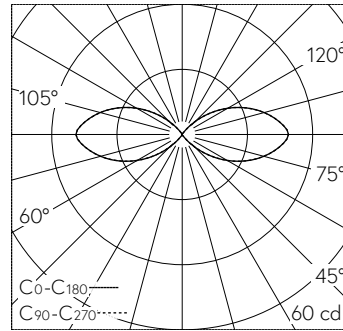

QR-Code scannen und auf [www.neuco.ch](http://www.neuco.ch) mehr über diesen Artikel erfahren

**B 84 429K4**  
 grafit - RAL 7024  
 LED 5 W 177 lm-h 4000 K  
 Konverter schaltbar on/off

**IP65 IK08**

Garten- und Wegleuchte mit allseitigem Lichtaustritt 360°. Schutzart IP65 , staubdicht und strahlwassergeschützt Schutzklasse I.

Freistrahlend mit Schutzgitter, 360°. Mit austauschbarem LED-Modul mit Übertemperaturschutz und einer Lebenserwartung von mindestens 100'000 Betriebsstunden. 20-jährige Nachliefergarantie auf das LED-Modul und die Verschleissteile. Mit Ultimate Driver® LED-Netzteil 220-240 V, 0/50-60 Hz. Schutzart IP 65. Leuchte aus Aluminiumguss, Aluminium und Edelstahl Beschichtungstechnologie Unidure®, Farbe Grafit. Opalglas mit Gewinde. Ohne Tür, mit eingebautem Anschlusskasten und 3-poliger Klemme 4 mm<sup>2</sup> zum Anschluss der Kabel max. 3 x 2,5 mm<sup>2</sup>. Mit Aufschraubsockel aus Stahl, feuerverzinkt. Abmessungen Ø 110 x 730 mm.

5 Jahre Garantie.

LED 4000 K 5 W 177 / CIE Flux 1 17 50 50 100 / C11 nach DIN 5040

**Technische Daten**

Leuchtenlichtstrom	177
Anschlussleistung	5 W
Lichtausbeute	39 lm-h/W
Modullichtstrom	735 lm-c
Modulleistung	3,9 W
Farbstabilität	-
Farbwiedergabe	CRI > 80
Lichtstromerhalt	L90/B50 bei 100'000 h (25 °C)
Farbtemperatur	4000 K

**Weitere Angaben**

Lichtaustritt	allseitig 360°
Betriebsspannung	220 – 240 V AC 50 / 60 Hz 176 – 264 V DC 0 Hz
Betriebstemperatur	max. 55 °C
Gewicht	3,7 kg