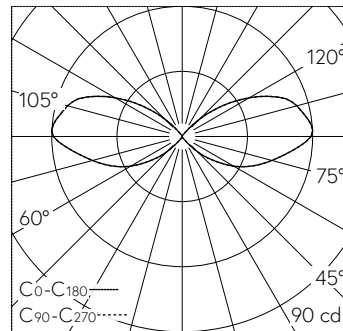

LED 3000 K 9.5 W 355 lm-h / CIE Flux 2 18 50 45 100 / C11 nach DIN 5040

Technische Daten

Leuchtenlichtstrom	355 lm-h
Anschlussleistung	9.5 W
Lichtausbeute	36.6 lm-h/W
Modullichtstrom	1475 lm-c
Modulleistung	7,9 W
Farbstabilität	-
Farbwiedergabe	CRI > 80
Lichtstromerhalt	L50/B50 bei 200'000 h (25 °C)
Farbtemperatur	3000 K

Weitere Angaben

Lichtaustritt	allseitig 360°
Betriebsspannung	220 – 240 V AC 50 / 60 Hz 176 – 276 V DC 0 Hz
Betriebstemperatur	max. 50 °C
Gewicht	6.8 kg