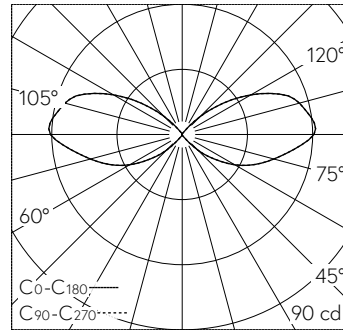

QR-Code scannen und auf www.neuco.ch mehr über diesen Artikel erfahren

B 84 430AK4
 silber - DB 702N
 LED 9.5 W 364 lm-h 4000 K
 DALI-Konverter steuerbar

IP65 IK09

Garten- und Wegleuchte mit allseitigem Lichtaustritt 360°. Schutzart IP65 staubdicht und strahlwassergeschützt Schutzklasse I.

Freistrahlend mit Schutzgitter, 360°. Mit austauschbarem LED-Modul mit Übertemperaturschutz und einer Lebenserwartung von mindestens 200'000 Betriebsstunden. 20-jährige Nachliefergarantie auf das LED-Modul und die Verschleissteile. Mit LED-Netzteil, DALI-steuerbar, 220-240 V, 0/50-60 Hz. Schutzart IP 65. Leuchte aus Aluminiumguss, Aluminium und Edelstahl Beschichtungstechnologie Unidure®, Farbe Silber. Opalglas mit Gewinde. Ohne Tür, mit eingebautem Anschlusskasten und 5-poliger Klemme 4 mm² zum Anschluss der Kabel max. 5 x 2,5 mm². Mit Aufschraubsockel aus Stahl, feuerverzinkt. Abmessungen Ø 140 x 900 mm.

5 Jahre Garantie.

PUSH, switchDIM und Touch-DIM® werden nicht unterstützt.

LED 4000 K 9.5 W 364 lm-h / CIE Flux 2 18 50 45 100 / C11 nach DIN 5040

Technische Daten

Leuchtenlichtstrom	364 lm-h
Anschlussleistung	9.5 W
Lichtausbeute	37.5 lm-h/W
Modullichtstrom	1515 lm-c
Modulleistung	7.9 W
Farbstabilität	-
Farbwiedergabe	CRI > 80
Lichtstromerhalt	L50/B50 bei 200'000 h (25 °C)
Farbtemperatur	4000 K

Weitere Angaben

Lichtaustritt	allseitig 360°
Betriebsspannung	220 – 240 V AC 50 / 60 Hz 176 – 276 V DC 0 Hz
Betriebstemperatur	max. 50 °C
Gewicht	6.8 kg