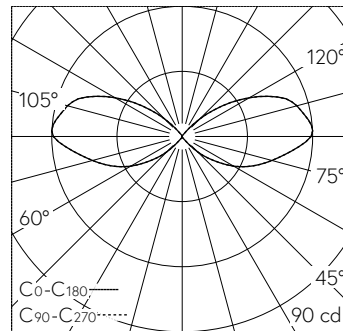

LED 3000 K 9.5 W 355 lm-h / CIE Flux 2 18 50 45 100 / C11 nach DIN 5040

Technische Daten

Leuchtenlichtstrom	355 lm-h
Anschlussleistung	9.5 W
Lichtausbeute	36.6 lm-h/W
Modullichtstrom	1475 lm-c
Modulleistung	7.9 W
Farbstabilität	-
Farbwiedergabe	CRI > 80
Lichtstromerhalt	L50/B50 bei 200'000 h (25 °C)
Farbtemperatur	3000 K

Weitere Angaben

Lichtaustritt	allseitig 360°
Betriebsspannung	220 – 240 V AC 50 / 60 Hz 176 – 276 V DC 0 Hz
Betriebstemperatur	max. 50 °C
Gewicht	6.8 kg