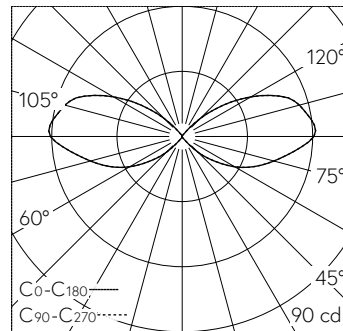

QR-Code scannen und auf www.neuco.ch mehr über diesen Artikel erfahren

B 84 430K4
 grafit - RAL 7024
 LED 9.5 W 364 lm-h 4000 K
 DALI-Konverter steuerbar

 **IP65**  **IK09**

Garten- und Wegleuchte mit allseitigem Lichtaustritt 360°. Schutzart IP65 , staubdicht und strahlwassergeschützt Schutzklasse I.

Freistrahlend mit Schutzgitter, 360°. Mit austauschbarem LED-Modul mit Übertemperaturschutz und einer Lebenserwartung von mindestens 200'000 Betriebsstunden. 20-jährige Nachliefergarantie auf das LED-Modul und die Verschleissteile. Mit LED-Netzteil, DALI-steuerbar, 220-240 V, 0/50-60 Hz. Schutzart IP 65. Leuchte aus Aluminiumguss, Aluminium und Edelstahl Beschichtungstechnologie Unidure®, Farbe Grafit. Opalglas mit Gewinde. Ohne Tür, mit eingebautem Anschlusskasten und 5-poliger Klemme 4 mm² zum Anschluss der Kabel max. 5 x 2,5 mm². Mit Aufschraubsockel aus Stahl, feuerverzinkt. Abmessungen Ø 140 x 900 mm.

5 Jahre Garantie.

PUSH, switchDIM und Touch-DIM® werden nicht unterstützt.

LED 4000 K 9.5 W 364 lm-h / CIE Flux 2 18 50 45 100 / C11 nach DIN 5040

Technische Daten

Leuchtenlichtstrom	364 lm-h
Anschlussleistung	9.5 W
Lichtausbeute	37.5 lm-h/W
Modullichtstrom	1515 lm-c
Modulleistung	7.9 W
Farbstabilität	-
Farbwiedergabe	CRI > 80
Lichtstromerhalt	L50/B50 bei 200'000 h (25 °C)
Farbtemperatur	4000 K

Weitere Angaben

Lichtaustritt	allseitig 360°
Betriebsspannung	220 – 240 V AC 50 / 60 Hz 176 – 276 V DC 0 Hz
Betriebstemperatur	max. 50 °C
Gewicht	6.8 kg