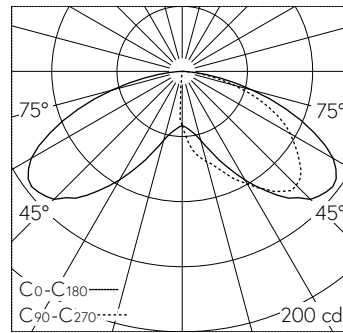

QR-Code scannen und auf www.neuco.ch mehr über diesen Artikel erfahren

B 84 480AK3
silber - DB 702N
LED 5 W 371 lm-h 3000 K
Konverter schaltbar on/off

Garten- und Wegleuchte mit abgeblendetem Lichtaustritt und bandförmiger Lichtverteilung. Schutzart IP65 staubdicht und strahlwassergeschützt Schutzklasse I.

Abgeblendetes, bandförmiges Licht. Constant Optics®: Effizientes optisches System, das nahezu keinem Verschleiss unterliegt. Mit austauschbarem LED-Modul mit einer mittleren Bemessungslebensdauer von > 200.000 Betriebsstunden (L80B50 bei $t_a = 25^\circ\text{C}$). 20-jährige Nachliefergarantie auf das LED-Modul und die Verschleiss-teile. Mit Ultimate Driver® LED-Netzteil 220-240 V, 0/50-60 Hz. Schutzart IP 65. Standrohr aus Accoya®-Holz und Aluminium, Metallteile pulverbeschichtet und lackiert. Leuchtengehäuse aus Aluminiumguss, Aluminium und Edelstahl Beschichtungstechnologie Unidure®, Farbe Silber. Sicherheitsglas mit optischer Struktur. Mit Erdstück aus Stahl, feuerverzinkt, Länge ca. 300 mm. Anschlussdose mit 2 Leitungsver-schraubungen zur Durchverdrahtung der Netzanschlussleitung von $\varnothing 5-13$ mm, max. $3 \times 2,5 \text{ mm}^2$. Abmessungen: $130 \times 725 \times 195 \text{ mm}$.

5 Jahre Garantie.

LED 3000 K 5 W 371 lm-h / CIE Flux 28 69 94 100 100 / A20 nach DIN 5040

Technische Daten

Leuchtenlichtstrom	371 lm-h
Anschlussleistung	5 W
Lichtausbeute	70 lm-h/W
Modullichtstrom	690 lm-c
Modulleistung	4 W
Farbortstabilität	-
Farbwiedergabe	CRI > 80
Lichtstromerhalt	L90/B50 bei 200'000 h (25 °C)
Farbtemperatur	3000 K