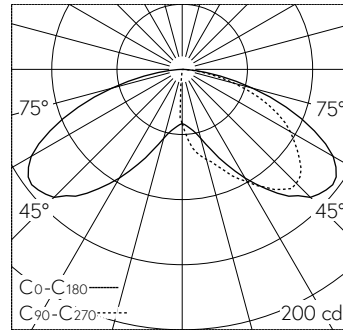

QR-Code scannen und auf www.neuco.ch mehr über diesen Artikel erfahren

B 84 499K3
 grafit - RAL 7024
 LED 5 W 371 lm-h 3000 K
 Konverter schaltbar on/off

IP65 IK07

Garten- und Wegleuchte mit abgeblendetem Lichtaustritt und bandförmiger Lichtverteilung. Schutzart IP65 , staubdicht und strahlwassergeschützt Schutzklasse I.

5 Jahre Garantie.

LED 3000 K 5 W 371 lm-h / CIE Flux 28 69 94 100 100 / A20 nach DIN 5040

Technische Daten

Leuchtenlichtstrom	371 lm-h
Anschlussleistung	5 W
Lichtausbeute	70 lm-h/W
Modullichtstrom	690 lm-c
Modulleistung	4 W
Farbortstabilität	-
Farbwiedergabe	CRI > 80
Lichtstromerhalt	L90/B50 bei 200'000 h (25 °C)
Farbtemperatur	3000 K