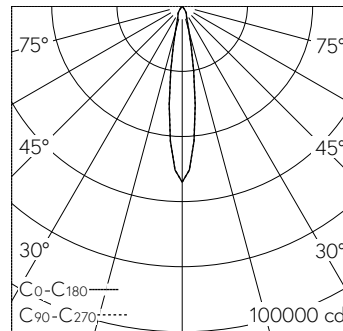

h [m]	D [m] 16.8°	E (0°)
5	1.48	2161
10	2.95	540
15	4.43	240
20	5.91	135
25	7.38	86

Technische Daten

Leuchtenlichtstrom	8342 lm-h
Anschlussleistung	132 W
Lichtausbeute	63.2 lm-h/W
Modullichtstrom	11340 lm-c
Modulleistung	12 W
Farbortstabilität	-
Farbwiedergabe	-
Lichtstromerhalt	L70/B50 bei 165'000 h (25 °C)
Farbtemperatur	RGBW

Weitere Angaben

Lichtverteilung	symmetrisch-bündelnd
Halbwertwinkel	22 ° Medium (20 - 26 °)
Betriebsspannung	220 - 240 V AC 50 / 60 Hz 176 - 264 V DC 0 Hz
Betriebstemperatur	max. 35 °C
Gewicht	11.05 kg
Windangriffsfläche	0.12 m²
Zubehör	Für diese Leuchte sind separate Zubehörteile erhältlich. Kontaktieren Sie uns für eine Beratung.