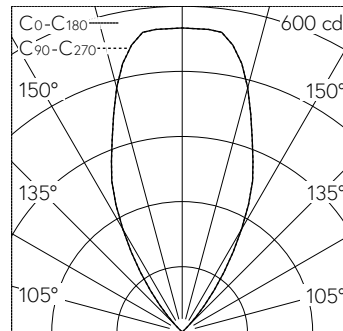

**IK10**

Bodeneinbauleuchte mit symmetrisch-breitstreuender Lichtverteilung. Schutzklasse I.

Scheinwerfer, Wallwasher. Symmetrische Lichtstärkeverteilung für weichgezeichnete Beleuchtungseffekte ohne harte Lichtkegel auf der illuminierten Fläche. Constant Optics®: Effizientes optisches System, das nahezu keinem Verschleiss unterliegt. Halbstreuwinkel 54°, Mit austauschbarem LED-Modul mit Übertemperaturschutz und einer Lebenserwartung von mindestens 140'000 Betriebsstunden. 20-jährige Nachliefergarantie auf das LED-Modul und die Verschleisstteile. Mit Ultimate Driver® LED-Netzteil 220-240 V, 0/50-60 Hz. Schutzart IP 68 10 m. Leuchte aus Edelstahl, Werkstoff-Nr. 1.4301. Sicherheitsglas klar. Reflektor aus eloxiertem Reinstaluminium. Mit eingebautem Diffusor. Mit fest angeschlossener, wasserbeständiger Anschlussleitung Ø7RN8-F 3 G 1 mm<sup>2</sup>, Länge 1,8 m, mit eingebautem Wasserstopper und 1,2 m PVC-Installationsrohr. Leuchtdurchmesser 155 mm, Einbautiefe 160 mm. Einbauöffnung Ø 145 mm.

5 Jahre Garantie.

Nach der Montage der Leuchte ist eine Erstreinigung notwendig.

Auf Anfrage in den LED-Lichtfarben Grün, Blau, Amber und Rot lieferbar.

5	5.10	22
4	4.08	35
3	3.06	62
2	2.04	140
1	1.02	560
h [m]	D [m] 54°	E (0°)

LED 3000 K 5.1 W 425 lm-h 54° / E84 nach DIN 5040

**Technische Daten**

Leuchtenlichtstrom	425 lm-h
Anschlussleistung	5.1 W
Lichtausbeute	83.3 lm-h/W
Modullichtstrom	675 lm-c
Modulleistung	4 W
Farbortstabilität	-
Farbwiedergabe	CRI > 80
Lichtstromerhalt	L80/B50 bei 140'000 h (25 °C)
Farbtemperatur	3000 K

**Weitere Angaben**

Lichtverteilung	symmetrisch-breitstreuend
Halbwertwinkel	54 ° Wide Flood (46 – 55 °)
Betriebsspannung	220 – 240 V AC 50 / 60 Hz 176 – 264 V DC 0 Hz
Druckbelastbarkeit	überrollbar bis 2000 kg
Betriebstemperatur	max. 30 °C
Gewicht	1.95 kg