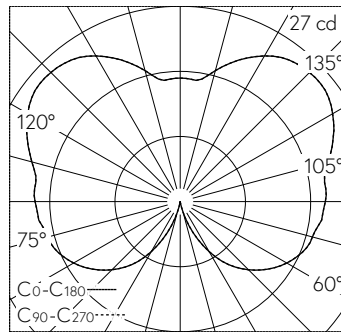

QR-Code scannen und auf www.neuco.ch mehr über diesen Artikel erfahren

B 84 606AK3
 silber - DB 702N
 LED 3.8 W 351 lm-h 3000 K
 Konverter schaltbar on/off

Garten- und Wegleuchte mit allseitigem Lichtaustritt und freistrahler Lichtverteilung.
 Schutzart IP65 staubdicht und strahlwassergeschützt Schutzklasse I.

Mit rotationssymmetrischem Licht.
 Aluguss, Aluminium und Edelstahl, silber.
 LED-Modul, warmweiss. CRI>90.
 Konverter on/off.
 Kristallglas innen weiss.
 Leitungsverbinder für Anschlussleitung bis Ø13mm, max. 3x 2.5².
 Sockel, Stahl feuerverzinkt zum Aufschrauben auf ein Fundament.

5 Jahre Garantie.

LED 3000 K 3.8 W 351 lm-h 274°/274° / CIE Flux 10 35 65 40 100 / C12 nach DIN 5...

Technische Daten

Leuchtenlichtstrom	351 lm-h
Anschlussleistung	3.8 W
Lichtausbeute	59.5 lm-h/W
Modullichtstrom	565 lm-c
Modulleistung	2,9 W
Farbstabilität	-
Farbwiedergabe	CRI > 90
Lichtstromerhalt	L90/B50 bei 200'000 h (25 °C)
Farbtemperatur	3000 K