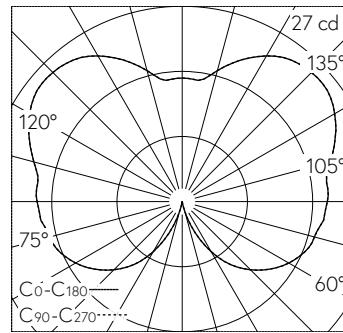

QR-Code scannen und auf www.neuco.ch mehr über diesen Artikel erfahren

B 84 606K3
 grafit - RAL 7024
 LED 3.8 W 351 lm-h 3000 K
 Konverter schaltbar on/off

Garten- und Wegleuchte mit allseitigem Lichtaustritt und freistrahrender Lichtverteilung. Schutzart IP65 staubdicht und strahlwassergeschützt Schutzklasse I.

Freistrahler mit Schutzgitter. Mit austauschbarem LED-Modul mit Übertemperaturschutz und einer Lebenserwartung von mindestens 200'000 Betriebsstunden. 20-jährige Nachliefergarantie auf das LED-Modul und die Verschleissteile. Mit LED-Netzteil 220-240 V, 0/50-60 Hz. Schutzart IP 65. Leuchte aus Aluminiumguss, Aluminium und Edelstahl, Farbe Grafit. Kristallglas mit optischer Struktur. Mit Leitungsverbinder für Netzanschlusskabel bis Ø 13 mm, max. 3 x 2,5 mm². Mit Aufschraubsockel aus Stahl, feuerverzinkt. Höhe der Leuchte über Boden 400 mm.

5 Jahre Garantie.

LED 3000 K 3.8 W 351 lm-h 274°/274° / CIE Flux 10 35 65 40 100 / C12 nach DIN 5...

Technische Daten

Leuchtenlichtstrom	351 lm-h
Anschlussleistung	3.8 W
Lichtausbeute	59.5 lm-h/W
Modullichtstrom	565 lm-c
Modulleistung	2,9 W
Farbstabilität	-
Farbwiedergabe	CRI > 90
Lichtstromerhalt	L90/B50 bei 200'000 h (25 °C)
Farbtemperatur	3000 K