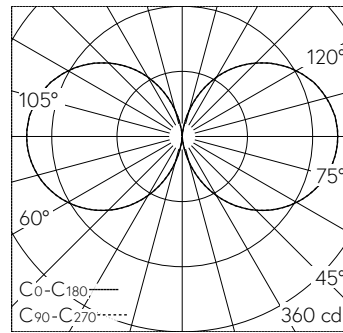

QR-Code scannen und auf www.neuco.ch mehr über diesen Artikel erfahren

B 84 668K3
 grafit - RAL 7024
 LED 35.5 W 3173 lm-h 3000 K
 DALI-Konverter steuerbar

IP65 IK07

Pollerleuchte mit allseitigem Lichtaustritt und freistrahler Lichtverteilung. Schutzart IP65 staubdicht und strahlwassergeschützt Schutzklasse I.

Freistrahler mit Schutzgitter. Mit austauschbarem LED-Modul mit Übertemperaturschutz und einer Lebenserwartung von mindestens 200'000 Betriebsstunden. 20-jährige Nachliefergarantie auf das LED-Modul und die Verschleissteile. Mit Ultimate Driver® LED-Netzteil, DALI steuerbar, 220-240 V, 0/50-60 Hz. Schutzart IP 65. Leuchte aus Aluminiumguss, Aluminium und Edelstahl Beschichtungstechnologie Unidure®, Farbe Grafit. Kunststoffabdeckung weiss. Mit eingebautem Anschlusskasten B 70 632. Mit Montageplatte zum Aufschrauben auf ein Fundament oder auf das Erdstück B 70 896. Abmessungen: 220 x 220 x 1200 mm.

5 Jahre Garantie.

PUSH, switchDIM und Touch-DIM® werden nicht unterstützt.

LED 3000 K 35.5 W 3173 lm-h / CIE Flux 12 37 66 50 100 / C11 nach DIN 5040

Technische Daten

| | |
|--------------------|-------------------------------|
| Leuchtenlichtstrom | 3173 lm-h |
| Anschlussleistung | 35.5 W |
| Lichtausbeute | 89.4 lm-h/W |
| Modullichtstrom | 5920 lm-c |
| Modulleistung | 31,2 W |
| Farbortstabilität | - |
| Farbwiedergabe | CRI > 80 |
| Lichtstromerhalt | L90/B50 bei 200'000 h (25 °C) |
| Farbtemperatur | 3000 K |