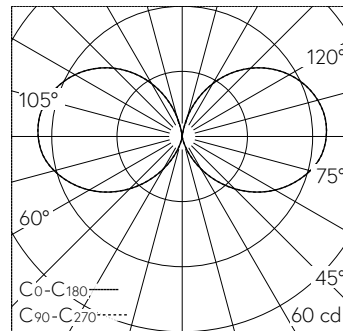

QR-Code scannen und auf [www.neuco.ch](http://www.neuco.ch) mehr über diesen Artikel erfahren

**B 84 682AK3**  
silber - DB 702N  
LED 7 W 486 lm-h 3000 K  
Konverter schaltbar on/off

**IP65 IK09**

Pollerleuchtenkopf mit allseitigem Lichtaustritt 360° und freistrahler Lichtverteilung. Schutzart IP65 staubdicht und strahlwassergeschützt Schutzklasse I.

Freistrahler mit Schutzgitter, 360°. Für die Verwendung im modularen Systempollerleuchten-Programm. Passend zu Pollerrohr ø 140 mm. Mit austauschbarem LED-Modul mit Übertemperaturschutz und einer Lebenserwartung von mindestens 200'000 Betriebsstunden. 20-jährige Nachliefergarantie auf das LED-Modul und die Verschleissteile. Mit Ultimate Driver® LED-Netzteil 220-240 V, 0/50-60 Hz. Schutzart IP 65. Leuchtenkopf aus Aluminiumguss, Aluminium und Edelstahl, Farbe Silber. Kristallglas innen weiss. Mit Anschlussleitung H05VV-F 3 G 1 mm², Länge 1 m. Abmessungen Ø 140 x 180 mm.

5 Jahre Garantie.

LED 3000 K 7 W 486 lm-h 126° / CIE Flux 9 32 62 47 100 / C11 nach DIN 5040

**Technische Daten**

|                    |                               |
|--------------------|-------------------------------|
| Leuchtenlichtstrom | 486 lm-h                      |
| Anschlussleistung  | 7 W                           |
| Lichtausbeute      | 69.4 lm-h/W                   |
| Modullichtstrom    | 1080 lm-c                     |
| Modulleistung      | 5,9 W                         |
| Farbortstabilität  | -                             |
| Farbwiedergabe     | CRI > 80                      |
| Lichtstromerhalt   | L70/B50 bei 200'000 h (25 °C) |
| Farbtemperatur     | 3000 K                        |