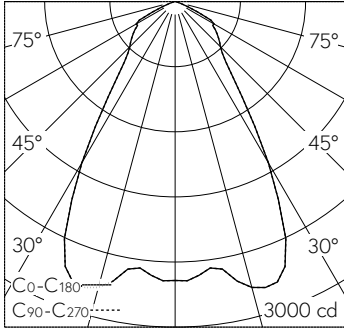

5 Jahre Garantie.

PUSH, switchDIM und Touch-DIM® werden nicht unterstützt.

h [m]	D [m] 64°	E (0°)
2	2.50	643
4	5.00	161
6	7.50	71
8	10.00	40
10	12.50	26

LED 4000 K 40 W 3913 lm-h 64° / CIE Flux 73 93 100 100 100 / A60 nach DIN 5040

Technische Daten

Leuchtenlichtstrom	3913 lm-h
Anschlussleistung	40 W
Lichtausbeute	97.8 lm-h/W
Modullichtstrom	5220 lm-c
Modulleistung	36,8 W
Farbortstabilität	-
Farbwiedergabe	CRI > 90
Lichtstromerhalt	L80/B50 bei 140'000 h (25 °C)
Farbtemperatur	4000 K

Weitere Angaben

Lichtverteilung	symmetrisch-streuer
Halbwertwinkel	64 ° Very Wide Flood (> 56 °)
Betriebsspannung	220 – 240 V AC 50 / 60 Hz 176 – 264 V DC 0 Hz
Betriebstemperatur	max. 35 °C
Gewicht	2.3 kg
Zubehör	Für diese Leuchte sind separate Zubehöerteile erhältlich. Kontaktieren Sie uns für eine Beratung.