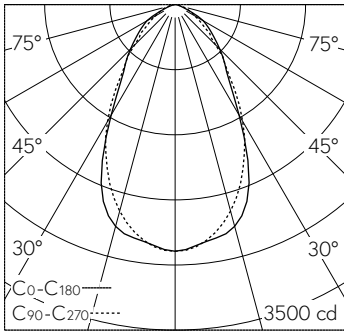

Weitere Angaben

Lichtverteilung	symmetrisch-streuer
Halbwertwinkel	64 ° Very Wide Flood (> 56 °)
Betriebsspannung	220 – 240 V AC 50 / 60 Hz 176 – 264 V DC 0 Hz
Betriebstemperatur	max. 35 °C
Gewicht	2.3 kg
Zubehör	Für diese Leuchte sind separate Zubehöerteile erhältlich. Kontaktieren Sie uns für eine Beratung.

h [m]	D [m] 64°	E (0°)
2	2.50	643
4	5.00	161
6	7.50	71
8	10.00	40
10	12.50	26

LED 4000 K 40 W 2761 lm-h 7111M / CIE Flux 82 96 100 100 100 / A70 nach DIN 5...

h [m]	C0-C180		C90-C270	
	D [m] 62°	D [m] 64°	D [m] 64°	E (0°)
2	2.40	2.50	2.50	663
4	4.81	5.00	5.00	166
6	7.21	7.50	7.50	74
8	9.61	10.00	10.00	41
10	12.02	12.50	12.50	27