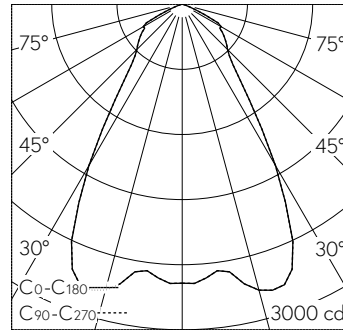

h [m]	D [m] 64°	E (0°)
2	2.50	643
4	5.00	161
6	7.50	71
8	10.00	40
10	12.50	26

LED 4000 K 40 W 3913 lm-h 64° / CIE Flux 73 93 100 100 100 / A60 nach DIN 5040

Technische Daten

Leuchtenlichtstrom	3913 lm-h
Anschlussleistung	40 W
Lichtausbeute	97.8 lm-h/W
Modullichtstrom	5220 lm-c
Modulleistung	36,8 W
Farbortstabilität	-
Farbwiedergabe	CRI > 90
Lichtstromerhalt	L80/B50 bei 140'000 h (25 °C)
Farbtemperatur	4000 K

Weitere Angaben

Lichtverteilung	symmetrisch-streuer
Halbwertwinkel	64 ° Very Wide Flood (> 56 °)
Betriebsspannung	220 – 240 V AC 50 / 60 Hz 176 – 264 V DC 0 Hz
Betriebstemperatur	max. 35 °C
Gewicht	2.3 kg
Zubehör	Für diese Leuchte sind separate Zubehöerteile erhältlich. Kontaktieren Sie uns für eine Beratung.