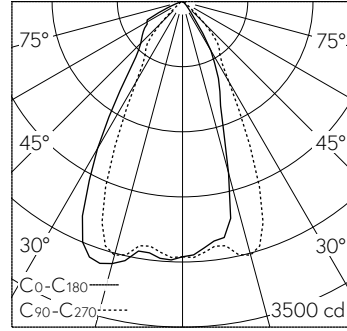

Technische Daten

Leuchtenlichtstrom	3913 lm-h
Anschlussleistung	40 W
Lichtausbeute	97.8 lm-h/W
Modullichtstrom	5220 lm-c
Modulleistung	36,8 W
Farbortstabilität	-
Farbwiedergabe	CRI > 90
Lichtstromerhalt	L80/B50 bei 140'000 h (25 °C)
Farbtemperatur	4000 K

Weitere Angaben

Lichtverteilung	symmetrisch-streuer
Halbwertwinkel	64 ° Very Wide Flood (> 56 °)
Betriebsspannung	220 – 240 V AC 50 / 60 Hz 176 – 264 V DC 0 Hz
Betriebstemperatur	max. 35 °C
Gewicht	2.3 kg
Zubehör	Für diese Leuchte sind separate Zubehöerteile erhältlich. Kontaktieren Sie uns für eine Beratung.

h [m]	D [m] 64°	E (0°)
2	2.50	643
4	5.00	161
6	7.50	71
8	10.00	40
10	12.50	26

LED 4000 K 40 W 2761 lm-h 7111M / CIE Flux 82 96 100 100 100 / A70 nach DIN 5...

h [m]	C0-C180		C90-C270	
	D [m] 62°	D [m] 64°	D [m] 64°	E (0°)
2	2.40	2.50	2.50	663
4	4.81	5.00	5.00	166
6	7.21	7.50	7.50	74
8	9.61	10.00	10.00	41
10	12.02	12.50	12.50	27