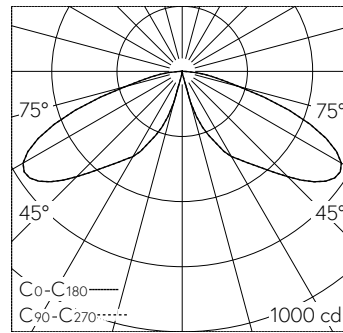

Lichtbauelement mit allseitigem Lichtaustritt 360° und rotationsymmetrischer Lichtverteilung. Schutzart IP65 staubdicht und strahlwassergeschützt Schutzklasse I.

Rotationssymmetrische Lichtstärkeverteilung. Dark Sky: Lichtstromanteil im oberen Halbraum < 1%. Mit austauschbarem LED-Modul mit einer mittleren Bemessungslebensdauer von > 200.000 Betriebsstunden (L80B50 bei  $t_a = 25^\circ\text{C}$ ). 20-jährige Nachliefergarantie auf das LED-Modul und die Verschleissteile. Mit LED-Netzteil, DALI-steuerbar, 220-240 V, 0/50-60 Hz. Schutzart IP 65. Leuchte aus Aluminiumguss, Aluminium und Edelstahl Beschichtungstechnologie Unidure®, Farbe Grafit. Kunststoffzylinder klar, mit optischer Struktur. Reflektor aus eloxiertem Reinstaluminium. Anschlussdose mit 2 Leitungsverdrahtungen zur Durchverdrahtung der Netzanschlussleitung von  $\varnothing$  8-17 mm, max.  $5 \times 4 \text{ mm}^2$ . Höhe der Leuchte über Boden 2500 mm. Leuchtdurchmesser 135 mm. Befestigung des Lichtbauelements mit dem Erdstück B 71 242 oder mit dem Aufschraubsockel B 71 243 zum Aufschrauben auf ein Fundament. 5 Jahre Garantie.

PUSH, switchDIM und Touch-DIM® werden nicht unterstützt.

LED 4000 K 22.5 W 2442 lm-h 144° / CIE Flux 21 63 94 100 100 / A10 nach DIN 5040

**Technische Daten**

Leuchtenlichtstrom	2442 lm-h
Anschlussleistung	22.5 W
Lichtausbeute	108.5 lm-h/W
Modullichtstrom	3815 lm-c
Modulleistung	19,5 W
Farbortstabilität	-
Farbwiedergabe	CRI > 80
Lichtstromerhalt	L90/B50 bei 100'000 h (25 °C)
Farbtemperatur	4000 K

**Weitere Angaben**

Lichtaustritt	allseitig 360°
Lichtverteilung	rotationssymmetrisch
Betriebsspannung	220 – 240 V AC 50 / 60 Hz 176 – 276 V DC 0 Hz
Betriebstemperatur	max. 50 °C
Gewicht	11 kg
Windangriffsfläche	0.35 m <sup>2</sup>
Zubehör	Für diese Leuchte sind separate Zubehörteile erhältlich. Kontaktieren Sie uns für eine Beratung.