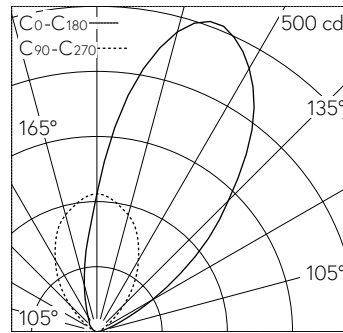

LED 4000 K 5.1 W 438 lm-h / CIE Flux 0 0 0 100 / E84 nach DIN 5040

Technische Daten

Leuchtenlichtstrom	438 lm-h
Anschlussleistung	5.1 W
Lichtausbeute	88.2 lm-h/W
Modullichtstrom	705 lm-c
Modulleistung	4 W
Farbortstabilität	-
Farbwiedergabe	CRI > 80
Lichtstromerhalt	L80/B50 bei 140'000 h (25 °C)
Farbtemperatur	4000 K

Weitere Angaben

Lichtverteilung	asymmetrisch-breitstreuend
Halbwertwinkel	45° / 52° Oval Flood
Betriebsspannung	220 – 240 V AC 50 / 60 Hz 176 – 264 V DC 0 Hz
Druckbelastbarkeit	überrollbar bis 2000 kg
Betriebstemperatur	max. 40 °C
Gewicht	1.5 kg
Zubehör	Für diese Leuchte sind separate Zubehörteile erhältlich. Kontaktieren Sie uns für eine Beratung.