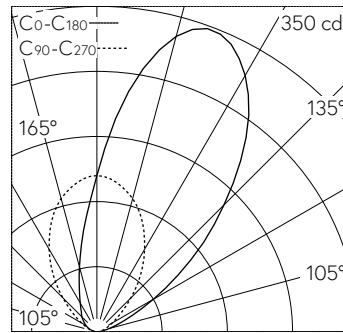

LED 2700 K 5.1 W 407 lm-h / CIE Flux 0 0 0 100 / E84 nach DIN 5040

Technische Daten

Leuchtenlichtstrom	407 lm-h
Anschlussleistung	5.1 W
Lichtausbeute	79.8 lm-h/W
Modullichtstrom	655 lm-c
Modulleistung	4 W
Farbortstabilität	-
Farbwiedergabe	CRI > 80
Lichtstromerhalt	L80/B50 bei 140'000 h (25 °C)
Farbtemperatur	2700 K

Weitere Angaben

Lichtverteilung	asymmetrisch-breitstreuend
Halbwertwinkel	45° / 52° Oval Flood
Betriebsspannung	220 – 240 V AC 50 / 60 Hz 176 – 264 V DC 0 Hz
Druckbelastbarkeit	überrollbar bis 2000 kg
Betriebstemperatur	max. 40 °C
Gewicht	1.5 kg
Zubehör	Für diese Leuchte sind separate Zubehörteile erhältlich. Kontaktieren Sie uns für eine Beratung.