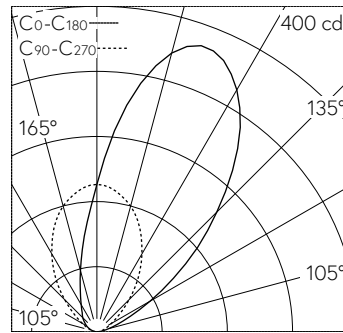

LED 4000 K 5.1 W 438 lm-h / CIE Flux 0 0 0 100 / E84 nach DIN 5040

Technische Daten

Leuchtenlichtstrom	438 lm-h
Anschlussleistung	5.1 W
Lichtausbeute	85.8 lm-h/W
Modullichtstrom	705 lm-c
Modulleistung	4 W
Farbortstabilität	-
Farbwiedergabe	CRI > 80
Lichtstromerhalt	L80/B50 bei 140'000 h (25 °C)
Farbtemperatur	4000 K

Weitere Angaben

Lichtverteilung	asymmetrisch-breitstreuend
Halbwertwinkel	45° / 52° Oval Flood
Betriebsspannung	220 – 240 V AC 50 / 60 Hz 176 – 264 V DC 0 Hz
Druckbelastbarkeit	überrollbar bis 2000 kg
Betriebstemperatur	max. 40 °C
Gewicht	1.5 kg
Zubehör	Für diese Leuchte sind separate Zubehörteile erhältlich. Kontaktieren Sie uns für eine Beratung.