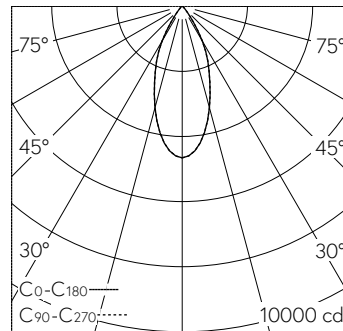

h [m]	C₀-C₁₈₀ D [m] 42°	C₉₀-C₂₇₀ D [m] 42°	E (0°)
2	1.54	1.54	1164
4	3.07	3.07	291
6	4.61	4.61	129
8	6.14	6.14	73
10	7.68	7.68	47

LED 4000 K 27 W 2855 lm-h 42°/42° / CIE Flux 94 99 100 100 100 / A80 nach DIN ...

Technische Daten

Leuchtenlichtstrom	2855 lm-h
Anschlussleistung	27 W
Lichtausbeute	105,7 lm-h/W
Modullichtstrom	4320 lm-c
Modulleistung	23,9 W
Farbortstabilität	-
Farbwiedergabe	CRI > 80
Lichtstromerhalt	L90/B50 bei 200'000 h (25 °C)
Farbtemperatur	4000 K

Weitere Angaben

Lichtverteilung	streuend
Halbwertwinkel	44 ° Flood (33 – 45 °)
Betriebsspannung	220 – 240 V AC 50 / 60 Hz
Betriebstemperatur	max. 40 °C
Gewicht	2,4 kg
Zubehör	Für diese Leuchte sind separate Zubehörteile erhältlich. Kontaktieren Sie uns für eine Beratung.