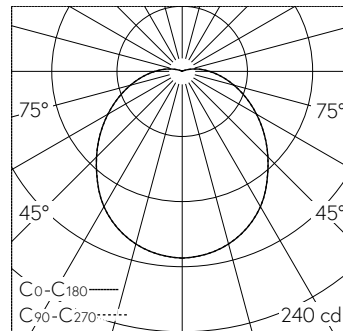

LED 3000 K 5 W 570 lm-h / CIE Flux 43 71 89 95 100 / A31 nach DIN 5040

Technische Daten

Leuchtenlichtstrom	570 lm-h
Anschlussleistung	5 W
Lichtausbeute	114 lm-h/W
Modullichtstrom	720 lm-c
Modulleistung	3,8 W
Farbortstabilität	-
Farbwiedergabe	CRI > 80
Lichtstromerhalt	L80/B50 bei 180'000 h (25 °C)
Farbtemperatur	3000 K

Weitere Angaben

Lichtaustritt	einseitig abgeblendet
Lichtverteilung	breitstreuend
Betriebsspannung	220 – 240 V AC 50 / 60 Hz
Betriebstemperatur	max. 50 °C
Gewicht	1,65 kg
Zubehör	Für diese Leuchte sind separate Zubehörteile erhältlich. Kontaktieren Sie uns für eine Beratung.