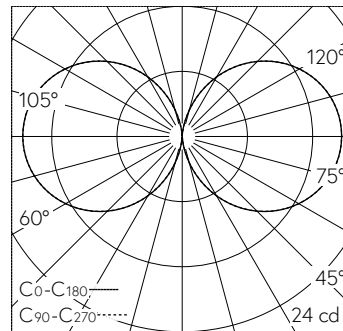

QR-Code scannen und auf www.neuco.ch mehr über diesen Artikel erfahren

B 84 920K3
 grafit - RAL 7024
 LED 2.9 W 30 mA 186 lm-h 3000 K
 Konverter schaltbar on/off

IP65 IK06

Gartenleuchte mit freistrahler Lichtverteilung. Schutzart IP65 staubdicht und strahlwassergeschützt Schutzklasse I.

Freistrahlenes Licht. Mit austauschbarem LED-Modul mit Übertemperaturschutz und einer Lebenserwartung von mindestens 200'000 Betriebsstunden. 20-jährige Nachliefergarantie auf das LED-Modul und die Verschleissteile. Mit Ultimate Driver® LED-Netzteil 220-240 V, 50/60 Hz. Schutzart IP 65. Gehäuse und Erdspeiss aus Kunststoff (Polyamid), glasfaserverstärkt, Farbe Grafit. Mundgeblasenes Opalglas mit Gewinde. Anschlussfertig mit 5 m Anschlussleitung X05RN-F FEP 2 x 1 mm² + 1G2,5 mm² und Steckverbindung. Leuchtendurchmesser 65 mm, Höhe 270 mm.

5 Jahre Garantie.

LED 3000 K 2.9 W 186 lm-h / CIE Flux 13 37 66 50 100 / C11 nach DIN 5040

Technische Daten

Leuchtenlichtstrom	186 lm-h
Anschlussleistung	2.9 W
Lichtausbeute	71.5 lm-h/W
Modullichtstrom	295 lm-c
Modulleistung	1,9 W
Farbortstabilität	-
Farbwiedergabe	CRI > 80
Lichtstromerhalt	L90/B50 bei 200'000 h (25 °C)
Farbtemperatur	3000 K