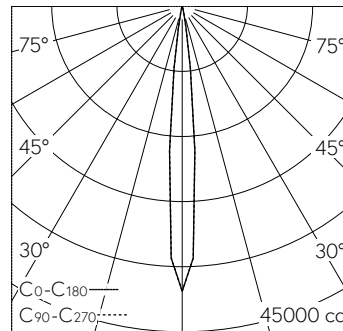

QR-Code scannen und auf www.neuco.ch mehr über diesen Artikel erfahren

B 84 924K3
grafit - RAL 7024
LED 28.5 W 1613 lm-h 3000 K
DALI-Konverter steuerbar

Scheinwerfer mit bündelnder Lichtverteilung. Schutzart IP65 , staubdicht und strahlwassergeschützt Schutzklasse I.

Fokussierte Lichtstärkeverteilung. Hybrid Optics®: Hocheffiziente und verlustarme Lichtverteilung durch Reflektor und optischer Linse. Halbstreuwinkel 10°, Mit austauschbarem LED-Modul mit Übertemperaturschutz und einer Lebenserwartung von mindestens 150'000 Betriebsstunden. 20-jährige Nachliefergarantie auf das LED-Modul und die Verschleissteile. Mit Ultimate Driver® LED-Netzteil, DALI-steuerbar, 220-240 V, 0/50-60 Hz. Schutzart IP 65. Leuchte aus Aluminiumguss, Aluminium und Edelstahl Beschichtungstechnologie Unidure®, Farbe Grafit. Sicherheitsglas. Reflektoroberfläche aus eloxiertem Reinstaluminium. Mit Anschlussleitung XO5BQ-F 5 G 1 mm², Länge 1 m. Schwenkbereich -15°/+130°. Abmessungen: 150 x 205 x 140 mm.

5 Jahre Garantie.

PUSH, switchDIM und Touch-DIM® werden nicht unterstützt.